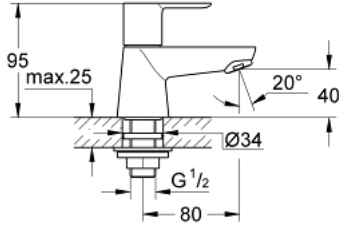

Pure Freude
an Wasser

BAULOOP 20 422 000 حنفية 1/2 بوصة مقاس XS

وصف المنتج:

- الجزء العلوي السيراميك 1/2 بوصة، 90 درجة
- طلاء كروم GROHE LongLife
- تقنية GROHE EcoJoy لمياه أقل وتدفق ممتاز
- maximum flow rate (at 3 bar): 5 l/min
- صامولة التركيب G 1/2 بوصة

حنفية 1/2 بوصة BAULOOP 20 422 000
مقاس XS

قطع الغيار:

1: مقبض (48027000 رقم الطلب).

2: جزء علوي سيراميك 1/2 بوصة (45882000 رقم الطلب).

2.1: حلقة دائرية بقطر 18.2 x قطر (0392400M رقم الطلب).

3: فلتر مياه (13952000 رقم الطلب).