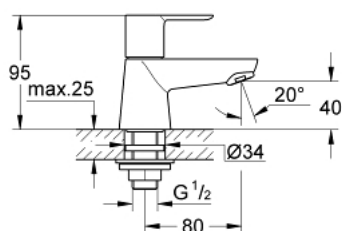

20 422 000 **BAULoop ROBINET 1/2"**  
**TAILLE XS**

**DESCRIPTION DU PRODUIT**

- tête céramique
- GROHE LongLife finition durable
- GROHE EcoJoy économie d'eau
- maximum flow rate (at 3 bar): 5 l/min
- fixation nut G 1/2"

20 422 000 **BAULoop ROBINET 1/2"**  
**TAILLE XS**

**PIÈCES DE RECHANGE**

- 1: Levier (Numéro de commande 48027000)
- 2: Tête à disques en céramique 1/2" (Numéro de commande 45882000)
- 2.1: Joint torique 18,2 x 1,7 (Numéro de commande 0392400M)
- 3: Mousseur (Numéro de commande 13952000)
- 4: Fixation M26x1,5 (Numéro de commande 45004000)