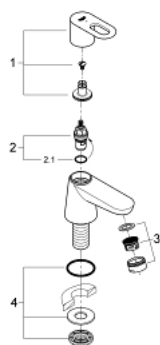

20 422 000 **BAULoop ROBINET 1/2"**  
**TAILLE XS**

**DESCRIPTION DU PRODUIT**

- tête céramique
- GROHE LongLife finition durable
- GROHE EcoJoy économie d'eau
- maximum flow rate (at 3 bar): 5 l/min
- fixation nut G 1/2"

20 422 000 **BAULoop ROBINET 1/2"**  
**TAILLE XS**

**PIÈCES DE RECHANGE**

- 1: Levier (Numéro de commande 48027000)
- 2: Tête à disques en céramique 1/2" (Numéro de commande 45882000)
- 2.1: Joint torique 18,2 x 1,7 (Numéro de commande 0392400M)
- 3: Mousseur (Numéro de commande 13952000)
- 4: Fixation M26x1,5 (Numéro de commande 45004000)