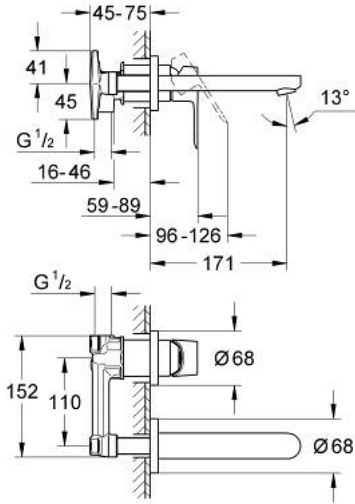

BAUEDGE 20 474 000 خلاط حوض بفتحتين

وصف المنتج

- مثبت على الجدار
- طقم للتركيب النهائي والهيكل المخفي
- قلب سيراميك GROHE SmoothControl 35 مم
- طلاء كروم GROHE LongLife
- مرعي المياه
- المسافة الوسطى 110 مم
- بروز 171 مم

BAUEDGE 20 474 000 خراط حوض بفتحتين

قطع الغيار:

1: مقبض (رقم الطلب: 46811000)

2: فلتر مياه (رقم الطلب: 13929000)

3: تطويلة* (رقم الطلب: 46627000)

* إكسسوارات اختيارية