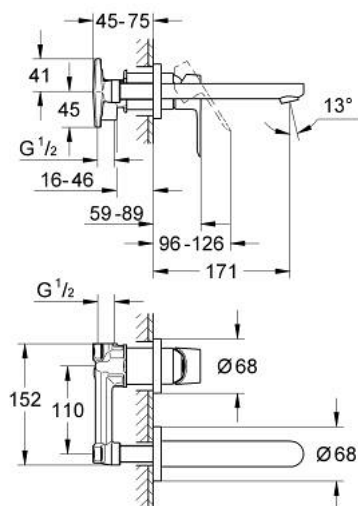

20 474 000 BAUEDGE FAÇADE POUR MITIGEUR MONOCOMMANDE 2 TROUS LAVABO

DESCRIPTION DU PRODUIT

- montage mural
- façade et corps encastré
- GROHE SmoothControl cartouche céramique 35 mm
- GROHE LongLife finition durable
- mousseur
- entraxe 110 mm
- saillie 171 mm

20 474 000 **BAUEDGE FAÇADE POUR MITIGEUR MONOCOMMANDE 2 TROUS LAVABO**

PIÈCES DE RECHANGE

- 1: Levier (Numéro de commande 46811000)
 - 2: Mousseur (Numéro de commande 13929000)
 - 3: Rallonge (Numéro de commande 46627000)*
- * Accessoires en option