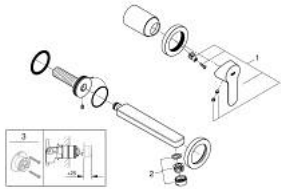

20 474 000 BAUEDGE FAÇADE POUR MITIGEUR MONOCOMMANDE 2 TROUS LAVABO

DESCRIPTION DU PRODUIT

- montage mural
- façade et corps encastré
- GROHE SmoothControl cartouche céramique 35 mm
- GROHE LongLife finition durable
- mousseur
- entraxe 110 mm
- saillie 171 mm

20 474 000 **BAUEDGE FAÇADE POUR MITIGEUR MONOCOMMANDE 2 TROUS LAVABO**

PIÈCES DE RECHANGE

- 1: Levier (Numéro de commande 46811000)
 - 2: Mousseur (Numéro de commande 13929000)
 - 3: Rallonge (Numéro de commande 46627000)*
- * Accessoires en option