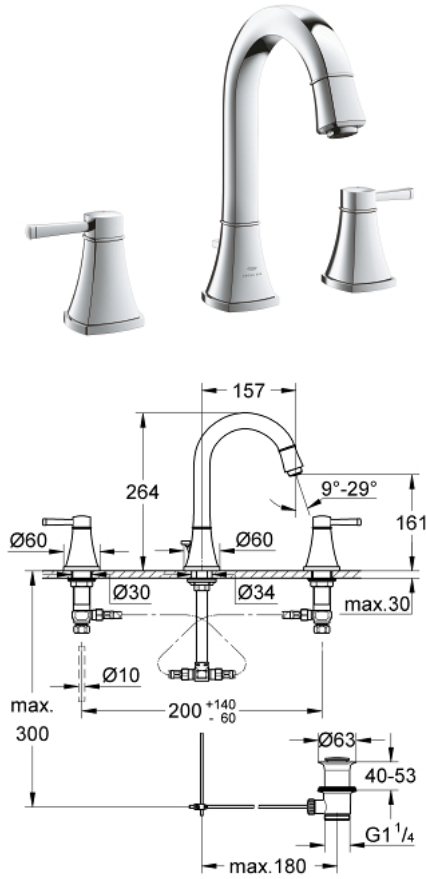

GRANDERA 20 619 000 خلاط حوض بثلاث فتحات بقياس 1/2 بوصة

مقاس L

وصف المنتج

90 - درجة

• صمامات مياه ساخنة/ باردة بأجزاء علوية من السيراميك 1/2 بوصة

• طلاء كروم GROHE LongLife

• تقنية GROHE EcoJoy لمياه أقل وتدفق ممتاز

• maximum flow rate (at 3 bar): 5 l/min

• مرغي المياه القابل للتعديل GROHE AquaGuide

• مجموعة تصريف المياه بقياس 1 1/4 بوصة

الجانبية

• خراطيم اتصال مرنة مقاومة للضغط بين الصنوبر والصمامات

GRANDERA 20 619 000 خلاط حوض بثلاث فتحات بقياس 1/2 بوصة مقاس L

قطع الغيار:

- 1: مقبض مزدوج (48325000 رقم الطلب:-)
- 2: جزء علوي سيراميك 1/2 بوصة (45882000 رقم الطلب:-)
- 2.1: حلقة دائرية بقطر 18.2 x قطر (03924000 رقم الطلب:-) 1.7
- 3: جزء علوي سيراميك 1/2 بوصة (45883000 رقم الطلب:-)
- 3.1: حلقة دائرية بقطر 18.2 x قطر (03924000 رقم الطلب:-) 1.7
- 4: عامود رفع (48200000 رقم الطلب:-)
- 5: محافظ على استقامة التدفق (46837000 رقم الطلب:-)
- 6: مشبك تثبيت (6554100M رقم الطلب:-)
- 7: مجموعة تصريف بقياس 1 1/4 بوصة (28910000 رقم الطلب:-)
- 7.1: فيشه (07182000 رقم الطلب:-)
- 7.2: عامود غير متمركز (07052000 رقم الطلب:-)
- 8: صامولة إقتران 1/2 بوصة (1290100M رقم الطلب:-)
- 8.1: عازل ليفي بقطر 18.5 x قطر (0138900M رقم الطلب:-) 12 x 2
- 9: خرطوم وصلة مرنة (45704000 رقم الطلب:-)
- 10: عامود غير متمركز* (07341000 رقم الطلب:-)