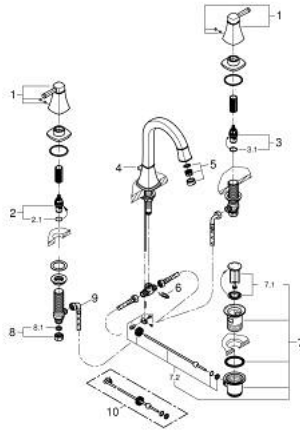

GRANDERA 20 619 000 خلاط حوض بثلاث فتحات بقياس 1/2 بوصة

مقاس L

وصف المنتج

90 - درجة

• صمامات مياه ساخنة/ باردة بأجزاء علوية من السيراميك 1/2 بوصة

• طلاء كروم GROHE LongLife

• تقنية GROHE EcoJoy لمياه أقل وتدفق ممتاز

• maximum flow rate (at 3 bar): 5 l/min

• مرغي المياه القابل للتعديل GROHE AquaGuide

• مجموعة تصريف المياه بقياس 1 1/4 بوصة

الجانبية

• خراطيم اتصال مرنة مقاومة للضغط بين الصنوبر والصمامات

GRANDERA 20 619 000 خلاط حوض بثلاث فتحات بقياس 1/2 بوصة مقاس L

قطع الغيار:

- 1: مقبض مزدوج (48325000 رقم الطلب:-)
- 2: جزء علوي سيراميك 1/2 بوصة (45882000 رقم الطلب:-)
- 2.1: حلقة دائرية بقطر 18.2 x قطر (03924000 رقم الطلب:-) 1.7
- 3: جزء علوي سيراميك 1/2 بوصة (45883000 رقم الطلب:-)
- 3.1: حلقة دائرية بقطر 18.2 x قطر (03924000 رقم الطلب:-) 1.7
- 4: عامود رفع (48200000 رقم الطلب:-)
- 5: محافظ على استقامة التدفق (46837000 رقم الطلب:-)
- 6: مشبك تثبيت (6554100M رقم الطلب:-)
- 7: مجموعة تصريف بقياس 1 1/4 بوصة (28910000 رقم الطلب:-)
- 7.1: فيشه (07182000 رقم الطلب:-)
- 7.2: عامود غير متمركز (07052000 رقم الطلب:-)
- 8: صامولة إقتران 1/2 بوصة (1290100M رقم الطلب:-)
- 8.1: عازل ليفي بقطر 18.5 x قطر (0138900M رقم الطلب:-) 12 x 2
- 9: خرطوم وصلة مرنة (45704000 رقم الطلب:-)
- 10: عامود غير متمركز* (07341000 رقم الطلب:-)