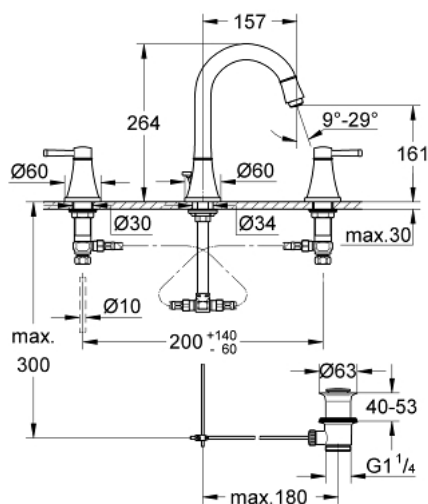

20 619 000 GRANDERA MÉLANGEUR 3 TROUS 1/2" LAVABO TAILLE L

DESCRIPTION DU PRODUIT

- têtes céramique 1/2" - 90°
- GROHE LongLife finition durable
- GROHE EcoJoy économie d'eau
- maximum flow rate (at 3 bar): 5 l/min
- GROHE AquaGuide mousseur ajustable
- tirette et garniture de vidage 1 1/4"
- flexibles de raccordement souples, du bec aux robinets latéraux

20 619 000 GRANDERA MÉLANGEUR 3 TROUS 1/2" LAVABO TAILLE L

PIÈCES DE RECHANGE

- 1: Grdera crois x2 bl/rg pr 20418 419 19919 (Numéro de commande 48325000)
 - 2: Tête à disques en céramique 1/2" (Numéro de commande 45882000)
 - 2.1: Joint torique 18,2 x 1,7 (Numéro de commande 0392400M)
 - 3: Tête à disques en céramique 1/2" (Numéro de commande 45883000)
 - 3.1: Joint torique 18,2 x 1,7 (Numéro de commande 0392400M)
 - 4: Tirette (Numéro de commande 48200000)
 - 5: Brise-jet (Numéro de commande 46837000)
 - 6: Agraffe (Numéro de commande 6554100M)
 - 7: Garniture de vidage 1 1/4" (Numéro de commande 28910000)
 - 7.1: Clapet de vidage (Numéro de commande 07182000)
 - 7.2: Tige et rotule de vidage (Numéro de commande 07052000)
 - 8: Bague fileté 1/2" (Numéro de commande 1290100M)
 - 8.1: Joint fibre 15x21 (Numéro de commande 0138900M)
 - 9: Flexible de raccordement (Numéro de commande 45704000)
 - 10: Tige et rotule de vidage (Numéro de commande 07341000)*
- * Accessoires en option