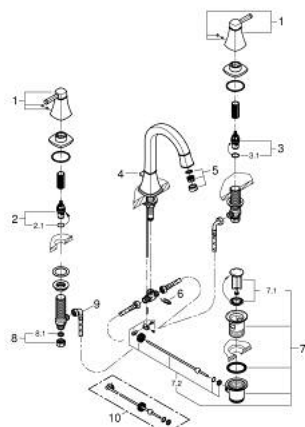

20 619 000 GRANDERA MÉLANGEUR 3 TROUS 1/2" LAVABO TAILLE L

DESCRIPTION DU PRODUIT

- têtes céramique 1/2" - 90°
- GROHE LongLife finition durable
- GROHE EcoJoy économie d'eau
- maximum flow rate (at 3 bar): 5 l/min
- GROHE AquaGuide mousseur ajustable
- tirette et garniture de vidage 1 1/4"
- flexibles de raccordement souples, du bec aux robinets latéraux

20 619 000 GRANDERA MÉLANGEUR 3 TROUS 1/2" LAVABO TAILLE L

PIÈCES DE RECHANGE

- 1: Grdera crois x2 bl/rg pr 20418 419 19919 (Numéro de commande 48325000)
 - 2: Tête à disques en céramique 1/2" (Numéro de commande 45882000)
 - 2.1: Joint torique 18,2 x 1,7 (Numéro de commande 0392400M)
 - 3: Tête à disques en céramique 1/2" (Numéro de commande 45883000)
 - 3.1: Joint torique 18,2 x 1,7 (Numéro de commande 0392400M)
 - 4: Tirette (Numéro de commande 48200000)
 - 5: Brise-jet (Numéro de commande 46837000)
 - 6: Agraffe (Numéro de commande 6554100M)
 - 7: Garniture de vidage 1 1/4" (Numéro de commande 28910000)
 - 7.1: Clapet de vidage (Numéro de commande 07182000)
 - 7.2: Tige et rotule de vidage (Numéro de commande 07052000)
 - 8: Bague fileté 1/2" (Numéro de commande 1290100M)
 - 8.1: Joint fibre 15x21 (Numéro de commande 0138900M)
 - 9: Flexible de raccordement (Numéro de commande 45704000)
 - 10: Tige et rotule de vidage (Numéro de commande 07341000)*
- * Accessoires en option