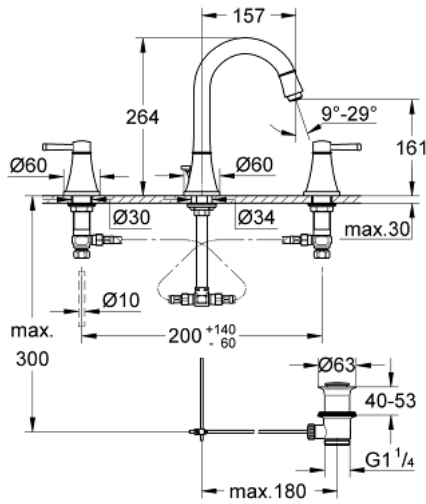

GRANDERA 20 619 IGO مقاس L

وصف المنتج

90 - درجة

• صمامات مياه ساخنة/ باردة بأجزاء علوية من السيراميك 1/2 بوصة

• طلاء GROHE LongLife

• تقنية GROHE EcoJoy لمياه أقل وتدفق ممتاز

• maximum flow rate (at 3 bar): 5 l/min

• مرغي المياه القابل للتعديل GROHE AquaGuide

• مجموعة تصريف المياه بقياس 1 1/4 بوصة

الجانبية

• خراطيم اتصال مرنة مقاومة للضغط بين الصنوبر والصمامات

GRANDERA 20 619 IGO حوض بثلاث فتحات بقياس 1/2 بوصة مقاس L

قطع الغيار:

1: مقبض مزدوج (48325IGO رقم الطلب).

2: جزء علوي سيراميك 1/2 بوصة (45882000 رقم الطلب).

2.1: حلقة دائرية بقطر 18.2 x قطر (0392400M رقم الطلب) 1.7.

3: جزء علوي سيراميك 1/2 بوصة (45883000 رقم الطلب).

3.1: حلقة دائرية بقطر 18.2 x قطر (0392400M رقم الطلب) 1.7.

4: عامود رفع (48200000 رقم الطلب).

5: محافظ على استقامة التدفق (46837G00 رقم الطلب).

6: مشبك تثبيت (6554100M رقم الطلب).

7: مجموعة تصريف بقياس 1 1/4 بوصة (28910IGO رقم الطلب).