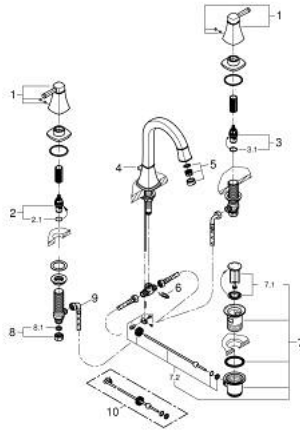

GRANDERA 20 619 IGO مقاس L

وصف المنتج

90 - درجة

• صمامات مياه ساخنة/ باردة بأجزاء علوية من السيراميك 1/2 بوصة

• طلاء GROHE LongLife

• تقنية GROHE EcoJoy لمياه أقل وتدفق ممتاز

• maximum flow rate (at 3 bar): 5 l/min

• مرغي المياه القابل للتعديل GROHE AquaGuide

• مجموعة تصريف المياه بقياس 1 1/4 بوصة

الجانبية

• خراطيم اتصال مرنة مقاومة للضغط بين الصنوبر والصمامات

GRANDERA 20 619 IGO حوض بثلاث فتحات بقياس 1/2 بوصة مقاس L

قطع الغيار:

1: مقبض مزدوج (48325IGO رقم الطلب).

2: جزء علوي سيراميك 1/2 بوصة (45882000 رقم الطلب).

2.1: حلقة دائرية بقطر 18.2 x قطر (0392400M رقم الطلب) 1.7.

3: جزء علوي سيراميك 1/2 بوصة (45883000 رقم الطلب).

3.1: حلقة دائرية بقطر 18.2 x قطر (0392400M رقم الطلب) 1.7.

4: عامود رفع (48200000 رقم الطلب).

5: محافظ على استقامة التدفق (46837G00 رقم الطلب).

6: مشبك تثبيت (6554100M رقم الطلب).

7: مجموعة تصريف بقياس 1 1/4 بوصة (28910IGO رقم الطلب).