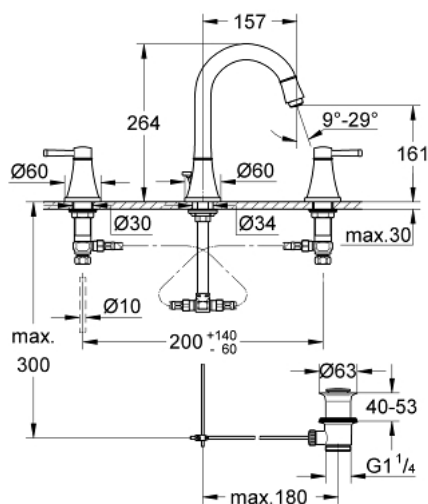

20 619 IG0 GRANDERA MÉLANGEUR 3 TROUS 1/2" LAVABO TAILLE L

DESCRIPTION DU PRODUIT

- têtes céramique 1/2" - 90°
- finition GROHE LongLife
- GROHE EcoJoy économie d'eau
- maximum flow rate (at 3 bar): 5 l/min
- GROHE AquaGuide mousseur ajustable
- tirette et garniture de vidage 1 1/4"
- flexibles de raccordement souples, du bec aux robinets latéraux

20 619 IG0 GRANDERA MÉLANGEUR 3 TROUS 1/2" LAVABO TAILLE L

PIÈCES DE RECHANGE

- 1: Grandera paire de croisillons bl/rou (Numéro de commande 48325IG0)
- 2: Tête à disques en céramique 1/2" (Numéro de commande 45882000)
- 2.1: Joint torique 18,2 x 1,7 (Numéro de commande 0392400M)
- 3: Tête à disques en céramique 1/2" (Numéro de commande 45883000)
- 3.1: Joint torique 18,2 x 1,7 (Numéro de commande 0392400M)
- 4: Tirette (Numéro de commande 48200000)
- 5: Brise-jet (Numéro de commande 46837G00)
- 6: Agraffe (Numéro de commande 6554100M)
- 7: Garniture de vidage 1 1/4" (Numéro de commande 28910IG0)
- 7.1: Clapet de vidage (Numéro de commande 07182G00)
- 7.2: Tige et rotule de vidage (Numéro de commande 07052000)
- 8: Bague filetée 1/2" (Numéro de commande 1290100M)
- 8.1: Joint fibre 15x21 (Numéro de commande 0138900M)
- 9: Flexible de raccordement (Numéro de commande 45704000)
- 10: Tige et rotule de vidage (Numéro de commande 07341000)*