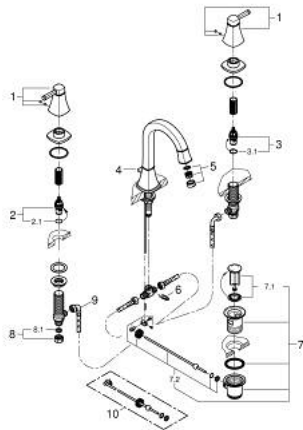

20 619 IG0 GRANDERA MÉLANGEUR 3 TROUS 1/2" LAVABO TAILLE L

DESCRIPTION DU PRODUIT

- têtes céramique 1/2" - 90°
- finition GROHE LongLife
- GROHE EcoJoy économie d'eau
- maximum flow rate (at 3 bar): 5 l/min
- GROHE AquaGuide mousseur ajustable
- tirette et garniture de vidage 1 1/4"
- flexibles de raccordement souples, du bec aux robinets latéraux

20 619 IG0 GRANDERA MÉLANGEUR 3 TROUS 1/2" LAVABO TAILLE L

PIÈCES DE RECHANGE

- 1: Grandera paire de croisillons bl/rou (Numéro de commande 48325IG0)
- 2: Tête à disques en céramique 1/2" (Numéro de commande 45882000)
- 2.1: Joint torique 18,2 x 1,7 (Numéro de commande 0392400M)
- 3: Tête à disques en céramique 1/2" (Numéro de commande 45883000)
- 3.1: Joint torique 18,2 x 1,7 (Numéro de commande 0392400M)
- 4: Tirette (Numéro de commande 48200000)
- 5: Brise-jet (Numéro de commande 46837G00)
- 6: Agraffe (Numéro de commande 6554100M)
- 7: Garniture de vidage 1 1/4" (Numéro de commande 28910IG0)
- 7.1: Clapet de vidage (Numéro de commande 07182G00)
- 7.2: Tige et rotule de vidage (Numéro de commande 07052000)
- 8: Bague filetée 1/2" (Numéro de commande 1290100M)
- 8.1: Joint fibre 15x21 (Numéro de commande 0138900M)
- 9: Flexible de raccordement (Numéro de commande 45704000)
- 10: Tige et rotule de vidage (Numéro de commande 07341000)*