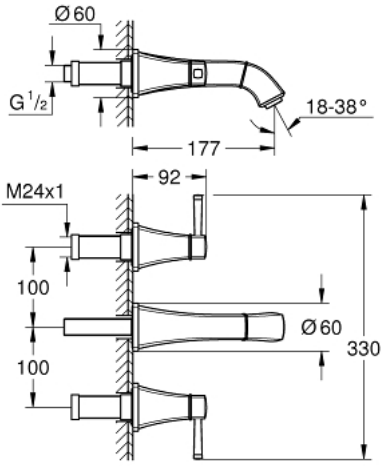

GRANDERA 20 622 000 خلاط حوض بثلاث فتحات بقياس 1/2 بوصة
مقاس M

وصف المنتج:

• مثبت على الجدار

• for use with rough-in set 29 025 002

• من دون الجسم المخفي

• 90 - درجة

• صمامات مياه ساخنة/ باردة بأجزاء علوية من السيراميك 1/2 بوصة

• طلاء كروم GROHE LongLife

• تقنية GROHE EcoJoy لمياه أقل وتدفق ممتاز

• maximum flow rate (at 3 bar): 5 l/min

• مرغي المياه القابل للتعديل GROHE AquaGuide

• المسافة الوسطى 200 مم

• بروز 177 مم

GRANDERA 20 622 000 خلاط حوض بثلاث فتحات بقياس 1/2 بوصة
مقاس M

قطع الغيار:

1: مقبض مزدوج (رقم الطلب: 48325000)

2: محافظ على استقامة التدفق (رقم الطلب: 46837000)

3: تطويلة للمحور (رقم الطلب: 45988000)