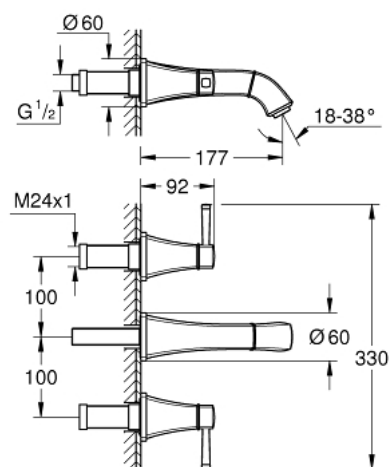

20 622 000 GRANDERA MÉLANGEUR 3 TROUS 1/2" LAVABO

DESCRIPTION DU PRODUIT

- montage mural
- à associer avec 29 025 002
- livré sans le corps encastré
- têtes céramique 1/2" - 90°
- GROHE LongLife finition durable
- GROHE EcoJoy économie d'eau
- maximum flow rate (at 3 bar): 5 l/min
- GROHE AquaGuide mousseur ajustable
- entraxe 200 mm
- saillie 177 mm

20 622 000 GRANDERA MÉLANGEUR 3 TROUS 1/2" LAVABO

PIÈCES DE RECHANGE

- 1: Grdera crois x2 bl/rg pr 20418 419 19919 (Numéro de commande 48325000)
- 2: Brise-jet (Numéro de commande 46837000)
- 3: Allonge de tige (Numéro de commande 45988000)