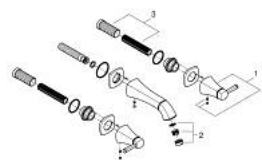

20 622 000 GRANDERA MÉLANGEUR 3 TROUS 1/2" LAVABO

DESCRIPTION DU PRODUIT

- montage mural
- à associer avec 29 025 002
- livré sans le corps encastré
- têtes céramique 1/2" - 90°
- GROHE LongLife finition durable
- GROHE EcoJoy économie d'eau
- maximum flow rate (at 3 bar): 5 l/min
- GROHE AquaGuide mousseur ajustable
- entraxe 200 mm
- saillie 177 mm

20 622 000 GRANDERA MÉLANGEUR 3 TROUS 1/2" LAVABO

PIÈCES DE RECHANGE

- 1: Grdera crois x2 bl/rg pr 20418 419 19919 (Numéro de commande 48325000)
- 2: Brise-jet (Numéro de commande 46837000)
- 3: Allonge de tige (Numéro de commande 45988000)