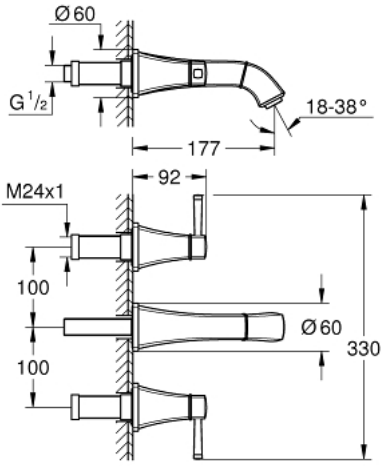

GRANDERA 20 622 IGO مقاس M

وصف المنتج:

• مثبت على الجدار

• for use with rough-in set 29 025 002

• من دون الجسم المخفي

• 90 - درجة

• صمامات مياه ساخنة/ باردة بأجزاء علوية من السيراميك 1/2 بوصة

• طلاء GROHE LongLife

• تقنية GROHE EcoJoy لمياه أقل وتدفق ممتاز

• maximum flow rate (at 3 bar): 5 l/min

• مرغي المياه القابل للتعديل GROHE AquaGuide

• المسافة الوسطى 200 مم

• بروز 177 مم

GRANDERA 20 622 IG0 خلاط حوض بثلاث فتحات بقياس 1/2 بوصة
مقاس M

قطع الغيار:

1: مقبض مزدوج (48325IG0 رقم الطلب).

2: محافظ على استقامة التدفق (46837G00 رقم الطلب).

3: تطويلة للمحور (45988000 رقم الطلب).