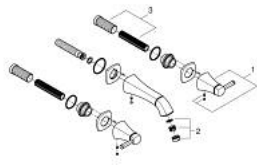

20 622 IG0 GRANDERA MÉLANGEUR 3 TROUS 1/2" LAVABO

DESCRIPTION DU PRODUIT

- montage mural
- à associer avec 29 025 002
- livré sans le corps encastré
- têtes céramique 1/2" - 90°
- finition GROHE LongLife
- GROHE EcoJoy économie d'eau
- maximum flow rate (at 3 bar): 5 l/min
- GROHE AquaGuide mousseur ajustable
- entraxe 200 mm
- saillie 177 mm

20 622 IG0 GRANDERA MÉLANGEUR 3 TROUS 1/2" LAVABO

PIÈCES DE RECHANGE

- 1: Grandera paire de croisillons bl/rou (Numéro de commande 48325IG0)
- 2: Brise-jet (Numéro de commande 46837G00)
- 3: Allonge de tige (Numéro de commande 45988000)