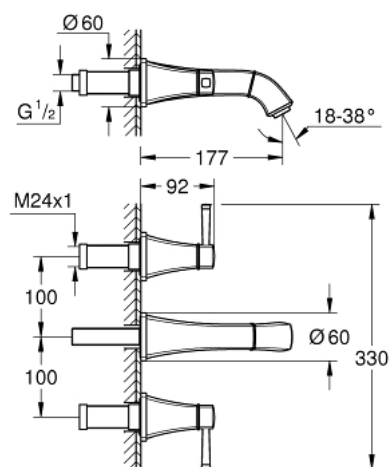

20 622 IG0 GRANDERA MÉLANGEUR 3 TROUS 1/2" LAVABO

DESCRIPTION DU PRODUIT

- montage mural
- à associer avec 29 025 002
- livré sans le corps encastré
- têtes céramique 1/2" - 90°
- finition GROHE LongLife
- GROHE EcoJoy économie d'eau
- maximum flow rate (at 3 bar): 5 l/min
- GROHE AquaGuide mousseur ajustable
- entraxe 200 mm
- saillie 177 mm

20 622 IG0 GRANDERA MÉLANGEUR 3 TROUS 1/2" LAVABO

PIÈCES DE RECHANGE

- 1: Grandera paire de croisillons bl/rou (Numéro de commande 48325IG0)
- 2: Brise-jet (Numéro de commande 46837G00)
- 3: Allonge de tige (Numéro de commande 45988000)