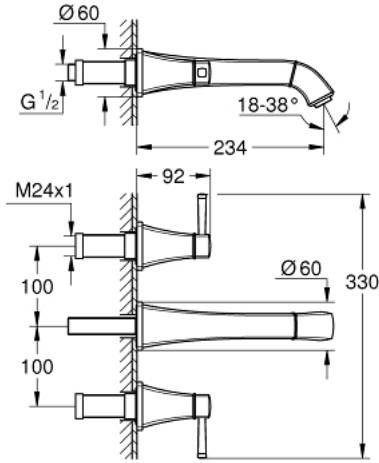

## GRANDERA 20 623 000 خلاط حوض بثلاث فتحات بقياس 1/2 بوصة مقاس L

وصف المنتج:

• مثبت على الجدار

• من دون الجسم المخفي

• for use with rough-in set 29 025 002

• 90 - درجة

• صمامات مياه ساخنة/ باردة بأجزاء علوية من السيراميك 1/2 بوصة

• طلاء كروم GROHE LongLife

• تقنية GROHE EcoJoy لمياه أقل وتدفق ممتاز

• maximum flow rate (at 3 bar): 5 l/min

• مرغي المياه القابل للتعديل GROHE AquaGuide

• بروز 234 مم

GRANDERA 20 623 000 خلاط حوض بثلاث فتحات بقياس 1/2 بوصة  
مقاس L

قطع الغيار:

1: مقبض مزدوج (رقم الطلب: 48325000)

2: محافظ على استقامة التدفق (رقم الطلب: 46837000)

3: تطويلة للمحور (رقم الطلب: 45988000)