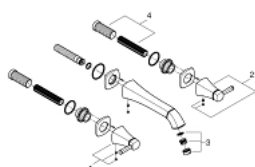

20 623 000 GRANDERA MÉLANGEUR 3 TROUS 1/2" LAVABO TAILLE L

DESCRIPTION DU PRODUIT

- montage mural
- livré sans le corps encastré
- à associer avec 29 025 002
- têtes céramique 1/2" - 90°
- GROHE LongLife finition durable
- GROHE EcoJoy économie d'eau
- maximum flow rate (at 3 bar): 5 l/min
- GROHE AquaGuide mousseur ajustable
- saillie 234 mm

20 623 000 **GRANDERA MÉLANGEUR 3 TROUS 1/2" LAVABO**
TAILLE L

PIÈCES DE RECHANGE

1: Grdera crois x2 bl/rg pr 20418 419 19919 (Numéro de commande 48325000
)

2: Brise-jet (Numéro de commande 46837000)

3: Allonge de tige (Numéro de commande 45988000)