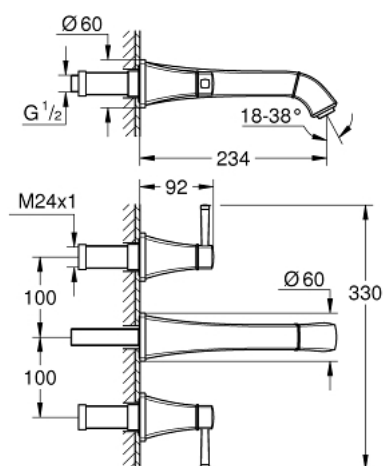

20 623 000 GRANDERA MÉLANGEUR 3 TROUS 1/2" LAVABO TAILLE L

DESCRIPTION DU PRODUIT

- montage mural
- livré sans le corps encastré
- à associer avec 29 025 002
- têtes céramique 1/2" - 90°
- GROHE LongLife finition durable
- GROHE EcoJoy économie d'eau
- maximum flow rate (at 3 bar): 5 l/min
- GROHE AquaGuide mousseur ajustable
- saillie 234 mm

20 623 000 **GRANDERA MÉLANGEUR 3 TROUS 1/2" LAVABO**
TAILLE L

PIÈCES DE RECHANGE

1: Grdera crois x2 bl/rg pr 20418 419 19919 (Numéro de commande 48325000
)

2: Brise-jet (Numéro de commande 46837000)

3: Allonge de tige (Numéro de commande 45988000)