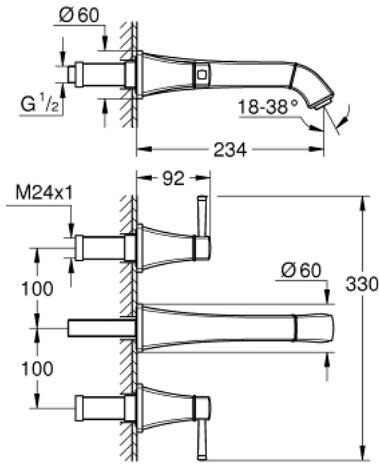

GRANDERA 20 623 IGO مقاس L

وصف المنتج:

• مثبت على الجدار

• من دون الجسم المخفي

• for use with rough-in set 29 025 002

• 90 - درجة

• صمامات مياه ساخنة/ باردة بأجزاء علوية من السيراميك 1/2 بوصة

• طلاء GROHE LongLife

• تقنية GROHE EcoJoy لمياه أقل وتدفق ممتاز

• maximum flow rate (at 3 bar): 5 l/min

• مرغي المياه القابل للتعديل GROHE AquaGuide

• بروز 234 مم

GRANDERA 20 623 IG0 خلاط حوض بثلاث فتحات بقياس 1/2 بوصة
مقاس L

قطع الغيار:

1: مقبض مزدوج (48325IG0 رقم الطلب).

2: محافظ على استقامة التدفق (46837G00 رقم الطلب).

3: تطويلة للمحور (45988000 رقم الطلب).