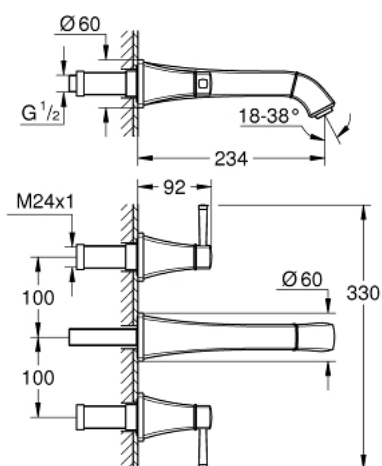

20 623 IG0 GRANDERA MÉLANGEUR 3 TROUS 1/2" LAVABO TAILLE L

DESCRIPTION DU PRODUIT

- montage mural
- livré sans le corps encastré
- à associer avec 29 025 002
- têtes céramique 1/2" - 90°
- finition GROHE LongLife
- GROHE EcoJoy économie d'eau
- maximum flow rate (at 3 bar): 5 l/min
- GROHE AquaGuide mousseur ajustable
- saillie 234 mm

20 623 IG0 **GRANDERA MÉLANGEUR 3 TROUS 1/2" LAVABO**
TAILLE L

PIÈCES DE RECHANGE

- 1: Grandera paire de croisillons bl/rou (Numéro de commande 48325IG0)
- 2: Brise-jet (Numéro de commande 46837G00)
- 3: Allonge de tige (Numéro de commande 45988000)