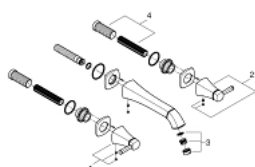

20 623 IG0 GRANDERA MÉLANGEUR 3 TROUS 1/2" LAVABO TAILLE L

DESCRIPTION DU PRODUIT

- montage mural
- livré sans le corps encastré
- à associer avec 29 025 002
- têtes céramique 1/2" - 90°
- finition GROHE LongLife
- GROHE EcoJoy économie d'eau
- maximum flow rate (at 3 bar): 5 l/min
- GROHE AquaGuide mousseur ajustable
- saillie 234 mm

20 623 IG0 **GRANDERA MÉLANGEUR 3 TROUS 1/2" LAVABO**
TAILLE L

PIÈCES DE RECHANGE

- 1: Grandera paire de croisillons bl/rou (Numéro de commande 48325IG0)
- 2: Brise-jet (Numéro de commande 46837G00)
- 3: Allonge de tige (Numéro de commande 45988000)