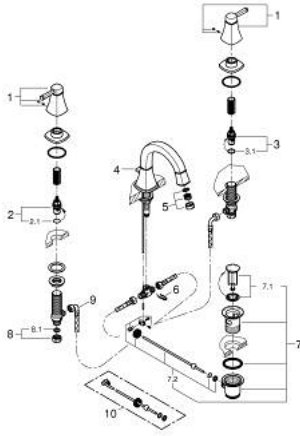

GRANDERA 20 624 000 خلاط حوض بثلاث فتحات بقياس 1/2 بوصة مقاس M

وصف المنتج:

90 - درجة

• صمامات مياه ساخنة/ باردة بأجزاء علوية من السيراميك 1/2 بوصة

• طلاء كروم GROHE LongLife

• تقنية GROHE EcoJoy لمياه أقل وتدفق ممتاز

• maximum flow rate (at 3 bar): 5 l/min

• مرغي المياه القابل للتعديل GROHE AquaGuide

• مجموعة تصريف المياه بقياس 1 1/4 بوصة

الجانبية

• خراطيم اتصال مرنة مقاومة للضغط بين الصنوبر والصمامات

GRANDERA 20 624 000 خلاط حوض بثلاث فتحات بقياس 1/2 بوصة مقاس M

قطع الغيار:

- 1: مقبض مزدوج (48325000 رقم الطلب:-)
- 2: جزء علوي سيراميك 1/2 بوصة (45882000 رقم الطلب:-)
- 2.1: حلقة دائرية بقطر 18.2 x قطر (03924000 رقم الطلب:-) 1.7
- 3: جزء علوي سيراميك 1/2 بوصة (45883000 رقم الطلب:-)
- 3.1: حلقة دائرية بقطر 18.2 x قطر (03924000 رقم الطلب:-) 1.7
- 4: عامود رفع (48200000 رقم الطلب:-)
- 5: محافظ على استقامة التدفق (46837000 رقم الطلب:-)
- 6: مشبك تثبيت (65541000 رقم الطلب:-)
- 7: مجموعة تصريف بقياس 1 1/4 بوصة (28910000 رقم الطلب:-)
- 7.1: فيشه (07182000 رقم الطلب:-)
- 7.2: عامود غير متمركز (07052000 رقم الطلب:-)
- 8: صامولة إقتران 1/2 بوصة (12901000 رقم الطلب:-)
- 8.1: عازل ليفي بقطر 18.5 x قطر (01389000 رقم الطلب:-) 12 x 2
- 9: خرطوم وصلة مرنة (45704000 رقم الطلب:-)
- 10: عامود غير متمركز* (07341000 رقم الطلب:-)