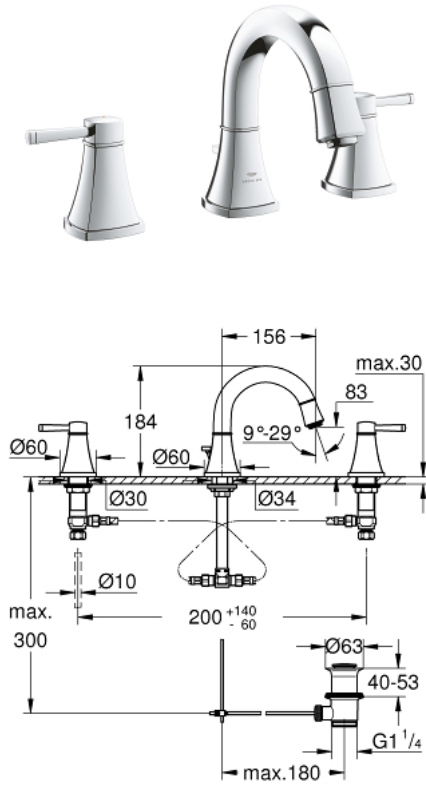

GRANDERA 20 624 000 خلاط حوض بثلاث فتحات بقياس 1/2 بوصة مقاس M

وصف المنتج:

90 - درجة

• صمامات مياه ساخنة/ باردة بأجزاء علوية من السيراميك 1/2 بوصة

• طلاء كروم GROHE LongLife

• تقنية GROHE EcoJoy لمياه أقل وتدفق ممتاز

• maximum flow rate (at 3 bar): 5 l/min

• مرغي المياه القابل للتعديل GROHE AquaGuide

• مجموعة تصريف المياه بقياس 1 1/4 بوصة

الجانبية

• خراطيم اتصال مرنة مقاومة للضغط بين الصنوبر والصمامات

GRANDERA 20 624 000 خلاط حوض بثلاث فتحات بقياس 1/2 بوصة مقاس M

قطع الغيار:

- 1: مقبض مزدوج (48325000 رقم الطلب:-)
- 2: جزء علوي سيراميك 1/2 بوصة (45882000 رقم الطلب:-)
- 2.1: حلقة دائرية بقطر 18.2 x قطر (03924000 رقم الطلب:-) 1.7
- 3: جزء علوي سيراميك 1/2 بوصة (45883000 رقم الطلب:-)
- 3.1: حلقة دائرية بقطر 18.2 x قطر (03924000 رقم الطلب:-) 1.7
- 4: عامود رفع (48200000 رقم الطلب:-)
- 5: محافظ على استقامة التدفق (46837000 رقم الطلب:-)
- 6: مشبك تثبيت (65541000 رقم الطلب:-)
- 7: مجموعة تصريف بقياس 1 1/4 بوصة (28910000 رقم الطلب:-)
- 7.1: فيشه (07182000 رقم الطلب:-)
- 7.2: عامود غير متمركز (07052000 رقم الطلب:-)
- 8: صامولة إقتران 1/2 بوصة (12901000 رقم الطلب:-)
- 8.1: عازل ليفي بقطر 18.5 x قطر (01389000 رقم الطلب:-) 12 x 2
- 9: خرطوم وصلة مرنة (45704000 رقم الطلب:-)
- 10: عامود غير متمركز* (07341000 رقم الطلب:-)