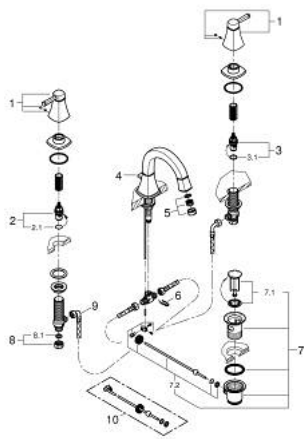

20 624 000 GRANDERA MÉLANGEUR 3 TROUS 1/2" LAVABO

DESCRIPTION DU PRODUIT

- têtes céramique 1/2" - 90°
- GROHE LongLife finition durable
- GROHE EcoJoy économie d'eau
- maximum flow rate (at 3 bar): 5 l/min
- GROHE AquaGuide mousseur ajustable
- tirette et garniture de vidage 1 1/4"
- flexibles de raccordement souples, du bec aux robinets latéraux

20 624 000 GRANDERA MÉLANGEUR 3 TROUS 1/2" LAVABO

PIÈCES DE RECHANGE

1: Grdera crois x2 bl/rg pr 20418 419 19919 (Numéro de commande 48325000)

2: Tête à disques en céramique 1/2" (Numéro de commande 45882000)

2.1: Joint torique 18,2 x 1,7 (Numéro de commande 0392400M)

3: Tête à disques en céramique 1/2" (Numéro de commande 45883000)

3.1: Joint torique 18,2 x 1,7 (Numéro de commande 0392400M)

4: Tirette (Numéro de commande 48200000)

8: Bague fileté 1/2" (Numéro de commande 1290100M)

8.1: Joint fibre 15x21 (Numéro de commande 0138900M)

9: Flexible de raccordement (Numéro de commande 45704000)

10: Tige et rotule de vidage (Numéro de commande 07341000)*