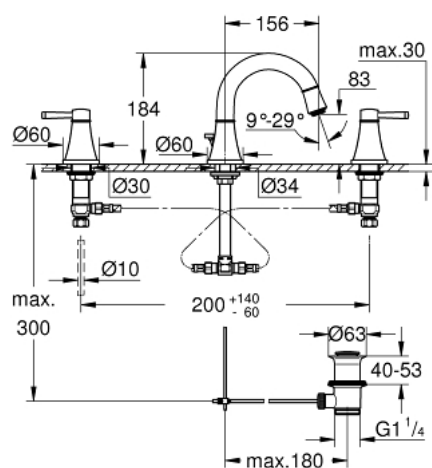

20 624 000 GRANDERA MÉLANGEUR 3 TROUS 1/2" LAVABO

DESCRIPTION DU PRODUIT

- têtes céramique 1/2" - 90°
- GROHE LongLife finition durable
- GROHE EcoJoy économie d'eau
- maximum flow rate (at 3 bar): 5 l/min
- GROHE AquaGuide mousseur ajustable
- tirette et garniture de vidage 1 1/4"
- flexibles de raccordement souples, du bec aux robinets latéraux

20 624 000 GRANDERA MÉLANGEUR 3 TROUS 1/2" LAVABO

PIÈCES DE RECHANGE

1: Grdera crois x2 bl/rg pr 20418 419 19919 (Numéro de commande 48325000)

2: Tête à disques en céramique 1/2" (Numéro de commande 45882000)

2.1: Joint torique 18,2 x 1,7 (Numéro de commande 0392400M)

3: Tête à disques en céramique 1/2" (Numéro de commande 45883000)

3.1: Joint torique 18,2 x 1,7 (Numéro de commande 0392400M)

4: Tirette (Numéro de commande 48200000)

8: Bague fileté 1/2" (Numéro de commande 1290100M)

8.1: Joint fibre 15x21 (Numéro de commande 0138900M)

9: Flexible de raccordement (Numéro de commande 45704000)

10: Tige et rotule de vidage (Numéro de commande 07341000)*