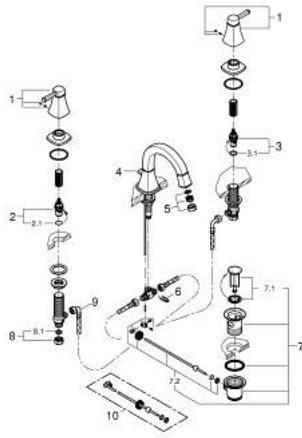

GRANDERA 20 624 IG0 مقاس M

وصف المنتج

90 - درجة

• صمامات مياه ساخنة/ باردة بأجزاء علوية من السيراميك 1/2 بوصة

• طلاء GROHE LongLife

• تقنية GROHE EcoJoy لمياه أقل وتدفق ممتاز

• maximum flow rate (at 3 bar): 5 l/min

• مرغي المياه القابل للتعديل للتعديل GROHE AquaGuide

• مجموعة تصريف المياه بقياس 1 1/4 بوصة

الجانبية

• خراطيم اتصال مرنة مقاومة للضغط بين الصنوبر والصمامات

GRANDERA 20 624 IGO حوض بثلاث فتحات بقياس 1/2 بوصة مقاس M

قطع الغيار:

- 1: مقبض مزدوج (48325IGO رقم الطلب).
- 2: جزء علوي سيراميك 1/2 بوصة (45882000 رقم الطلب).
- 2.1: حلقة دائرية بقطر 18.2 x قطر (0392400M رقم الطلب). 1.7
- 3: جزء علوي سيراميك 1/2 بوصة (45883000 رقم الطلب).
- 3.1: حلقة دائرية بقطر 18.2 x قطر (0392400M رقم الطلب). 1.7
- 4: عامود رفع (48200000 رقم الطلب).
- 5: محافظ على استقامة التدفق (46837G00 رقم الطلب).
- 6: مشبك تثبيت (6554100M رقم الطلب).
- 7: مجموعة تصريف بقياس 1 1/4 بوصة (28910IGO رقم الطلب).
- 7.1: فيشه (07182G00 رقم الطلب).
- 7.2: عامود غير متمركز (07052000 رقم الطلب).
- 8: صامولة إقتران 1/2 بوصة (1290100M رقم الطلب).
- 8.1: عازل ليفي بقطر 18.5 x قطر (0138900M رقم الطلب). 12 x 2
- 9: خرطوم وصلة مرنة (45704000 رقم الطلب).
- 10: عامود غير متمركز* (07341000 رقم الطلب).