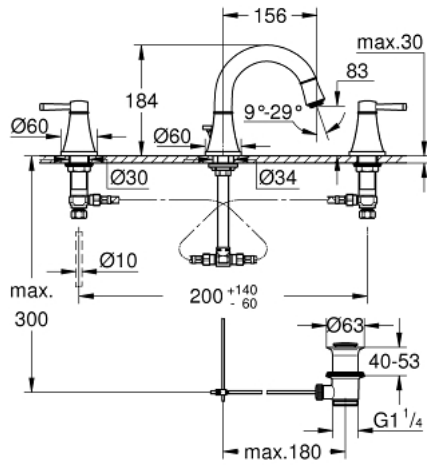

GRANDERA 20 624 IG0 مقاس M

وصف المنتج

90 - درجة

• صمامات مياه ساخنة/ باردة بأجزاء علوية من السيراميك 1/2 بوصة

• طلاء GROHE LongLife

• تقنية GROHE EcoJoy لمياه أقل وتدفق ممتاز

• maximum flow rate (at 3 bar): 5 l/min

• مرغي المياه القابل للتعديل للتعديل GROHE AquaGuide

• مجموعة تصريف المياه بقياس 1 1/4 بوصة

الجانبية

• خراطيم اتصال مرنة مقاومة للضغط بين الصنوبر والصمامات

GRANDERA 20 624 IGO حوض بثلاث فتحات بقياس 1/2 بوصة مقاس M

قطع الغيار:

- 1: مقبض مزدوج (48325IGO رقم الطلب).
- 2: جزء علوي سيراميك 1/2 بوصة (45882000 رقم الطلب).
- 2.1: حلقة دائرية بقطر 18.2 x قطر (0392400M رقم الطلب). 1.7
- 3: جزء علوي سيراميك 1/2 بوصة (45883000 رقم الطلب).
- 3.1: حلقة دائرية بقطر 18.2 x قطر (0392400M رقم الطلب). 1.7
- 4: عامود رفع (48200000 رقم الطلب).
- 5: محافظ على استقامة التدفق (46837G00 رقم الطلب).
- 6: مشبك تثبيت (6554100M رقم الطلب).
- 7: مجموعة تصريف بقياس 1 1/4 بوصة (28910IGO رقم الطلب).
- 7.1: فيشه (07182G00 رقم الطلب).
- 7.2: عامود غير متمركز (07052000 رقم الطلب).
- 8: صامولة إقتران 1/2 بوصة (1290100M رقم الطلب).
- 8.1: عازل ليفي بقطر 18.5 x قطر (0138900M رقم الطلب). 12 x 2
- 9: خرطوم وصلة مرنة (45704000 رقم الطلب).
- 10: عامود غير متمركز* (07341000 رقم الطلب).