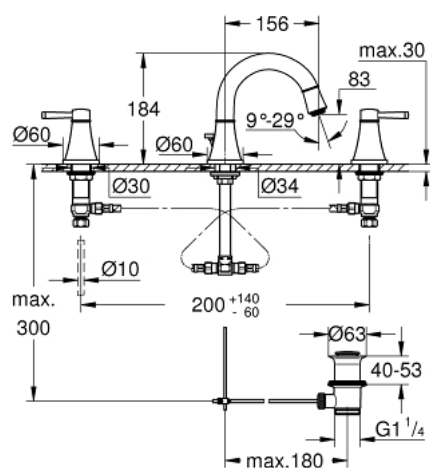

## 20 624 IG0 GRANDERA MÉLANGEUR 3 TROUS 1/2" LAVABO

### DESCRIPTION DU PRODUIT

- têtes céramique 1/2" - 90°
- finition GROHE LongLife
- GROHE EcoJoy économie d'eau
- maximum flow rate (at 3 bar): 5 l/min
- GROHE AquaGuide mousseur ajustable
- tirette et garniture de vidage 1 1/4"
- flexibles de raccordement souples, du bec aux robinets latéraux

### PIÈCES DE RECHANGE

- 1: Grandera paire de croisillons bl/rou (Numéro de commande 48325IG0)
- 2: Tête à disques en céramique 1/2" (Numéro de commande 45882000)
- 2.1: Joint torique 18,2 x 1,7 (Numéro de commande 0392400M)
- 3: Tête à disques en céramique 1/2" (Numéro de commande 45883000)
- 3.1: Joint torique 18,2 x 1,7 (Numéro de commande 0392400M)
- 4: Tirette (Numéro de commande 48200000)
- 5: Brise-jet (Numéro de commande 46837G00)
- 6: Agraffe (Numéro de commande 6554100M)
- 7: Garniture de vidage 1 1/4" (Numéro de commande 28910IG0)
- 7.1: Clapet de vidage (Numéro de commande 07182G00)
- 7.2: Tige et rotule de vidage (Numéro de commande 07052000)
- 8: Bague filetée 1/2" (Numéro de commande 1290100M)
- 8.1: Joint fibre 15x21 (Numéro de commande 0138900M)
- 9: Flexible de raccordement (Numéro de commande 45704000)
- 10: Tige et rotule de vidage (Numéro de commande 07341000)\*