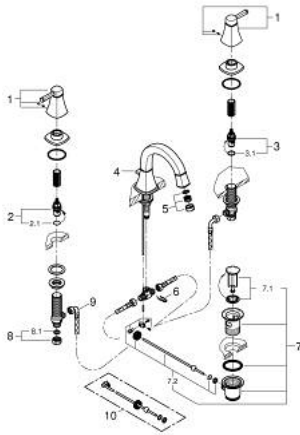

## 20 624 IG0 GRANDERA MÉLANGEUR 3 TROUS 1/2" LAVABO

### DESCRIPTION DU PRODUIT

- têtes céramique 1/2" - 90°
- finition GROHE LongLife
- GROHE EcoJoy économie d'eau
- maximum flow rate (at 3 bar): 5 l/min
- GROHE AquaGuide mousseur ajustable
- tirette et garniture de vidage 1 1/4"
- flexibles de raccordement souples, du bec aux robinets latéraux

### PIÈCES DE RECHANGE

- 1: Grandera paire de croisillons bl/rou (Numéro de commande 48325IG0)
- 2: Tête à disques en céramique 1/2" (Numéro de commande 45882000)
- 2.1: Joint torique 18,2 x 1,7 (Numéro de commande 0392400M)
- 3: Tête à disques en céramique 1/2" (Numéro de commande 45883000)
- 3.1: Joint torique 18,2 x 1,7 (Numéro de commande 0392400M)
- 4: Tirette (Numéro de commande 48200000)
- 5: Brise-jet (Numéro de commande 46837G00)
- 6: Agraffe (Numéro de commande 6554100M)
- 7: Garniture de vidage 1 1/4" (Numéro de commande 28910IG0)
- 7.1: Clapet de vidage (Numéro de commande 07182G00)
- 7.2: Tige et rotule de vidage (Numéro de commande 07052000)
- 8: Bague filetée 1/2" (Numéro de commande 1290100M)
- 8.1: Joint fibre 15x21 (Numéro de commande 0138900M)
- 9: Flexible de raccordement (Numéro de commande 45704000)
- 10: Tige et rotule de vidage (Numéro de commande 07341000)\*