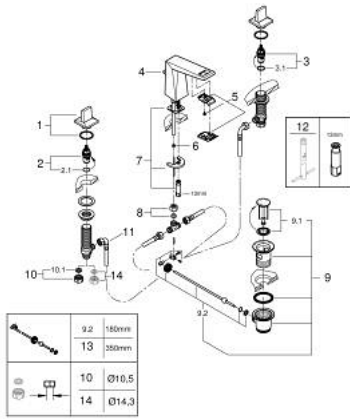

## ALLURE BRILLIANT 20 626 000 مقاس M حوض بثلاث فتحات بقياس 1/2 بوصة

وصف المنتج:

- الأجزاء الرأسية السيراميك 1/2 بوصة، 90 درجة
- طلاء كروم GROHE LongLife
- تقنية GROHE EcoJoy لمياه أقل وتدفق ممتاز
- maximum flow rate (at 3 bar): 5 l/min
- صنوبر منخفض بمرغي مياه مدمج
- مجموعة تصريف المياه بقياس 1 1/4 بوصة

الجانبية

- خراطيم اتصال مرنة مقاومة للضغط بين الصنوبر والصمامات

## مقاس M ALLURE BRILLIANT 20 626 000 خلاط حوض بثلاث فتحات بقياس 1/2 بوصة

قطع الغيار:

- 1: مقبض مزدوج (4832000 رقم الطلب).
  - 2: جزء علوي سيراميك 1/2 بوصة (45882000 رقم الطلب).
  - 2.1: حلقة دائرية بقطر 18.2 x قطر (03924000 رقم الطلب).
  - 3: جزء علوي سيراميك 1/2 بوصة (45883000 رقم الطلب).
  - 3.1: حلقة دائرية بقطر 18.2 x قطر (03924000 رقم الطلب).
  - 4: شداد (46787000 رقم الطلب).
  - 5: سباق (46794000 رقم الطلب).
  - 6: محدد تدفق (48160000 رقم الطلب).
  - 7: طقم تركيب ساق (46671000 رقم الطلب).
  - 8: مقارن تعويض 3/8 بوصة (12914000 رقم الطلب).
  - 8.1: عازل (45279000 رقم الطلب).
  - 9: مجموعة تصريف بقياس 1 1/4 بوصة (28910000 رقم الطلب).
  - 9.1: فيشه (07182000 رقم الطلب).
  - 9.2: عامود غير متمركز (07052000 رقم الطلب).
  - 10: صامولة إقتران 1/2 بوصة (12901000 رقم الطلب).
  - 10.1: عازل ليفي بقطر 18.5 x قطر (01389000 رقم الطلب).
  - 11: خرطوم وصلة مرنة (45704000 رقم الطلب).
  - 12: مفتاح تحميل\* (19017000 رقم الطلب).
  - 13: عامود غير متمركز\* (07341000 رقم الطلب).
  - 14: صامولة إقتران 1/2 بوصة 14.5 x ملم\* (12902000 رقم الطلب).
- \* إكسسوارات اختيارية\*