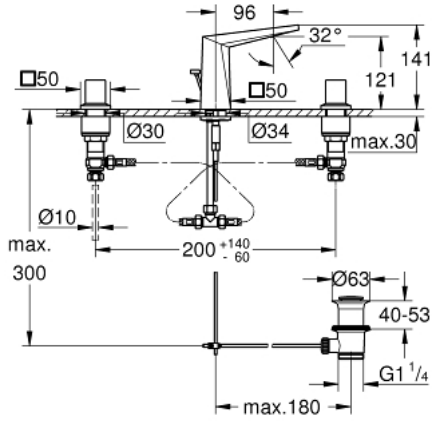

## ALLURE BRILLIANT 20 626 000 مقاس M حوض بثلاث فتحات بقياس 1/2 بوصة

وصف المنتج:

- الأجزاء الرأسية السيراميك 1/2 بوصة، 90 درجة
- طلاء كروم GROHE LongLife
- تقنية GROHE EcoJoy لمياه أقل وتدفق ممتاز
- maximum flow rate (at 3 bar): 5 l/min
- صنوبر منخفض بمرغي مياه مدمج
- مجموعة تصريف المياه بقياس 1 1/4 بوصة

الجانبية

- خراطيم اتصال مرنة مقاومة للضغط بين الصنوبر والصمامات

## مقاس M ALLURE BRILLIANT 20 626 000 خلاط حوض بثلاث فتحات بقياس 1/2 بوصة

قطع الغيار:

- 1: مقبض مزدوج (4832000 رقم الطلب).
  - 2: جزء علوي سيراميك 1/2 بوصة (45882000 رقم الطلب).
  - 2.1: حلقة دائرية بقطر 18.2 x قطر (03924000 رقم الطلب).
  - 3: جزء علوي سيراميك 1/2 بوصة (45883000 رقم الطلب).
  - 3.1: حلقة دائرية بقطر 18.2 x قطر (03924000 رقم الطلب).
  - 4: شداد (46787000 رقم الطلب).
  - 5: سباق (46794000 رقم الطلب).
  - 6: محدد تدفق (48160000 رقم الطلب).
  - 7: طقم تركيب ساق (46671000 رقم الطلب).
  - 8: مقارن تعويض 3/8 بوصة (12914000 رقم الطلب).
  - 8.1: عازل (45279000 رقم الطلب).
  - 9: مجموعة تصريف بقياس 1 1/4 بوصة (28910000 رقم الطلب).
  - 9.1: فيشه (07182000 رقم الطلب).
  - 9.2: عامود غير متمركز (07052000 رقم الطلب).
  - 10: صامولة إقتران 1/2 بوصة (12901000 رقم الطلب).
  - 10.1: عازل ليفي بقطر 18.5 x قطر (01389000 رقم الطلب).
  - 11: خرطوم وصلة مرنة (45704000 رقم الطلب).
  - 12: مفتاح تحميل\* (19017000 رقم الطلب).
  - 13: عامود غير متمركز\* (07341000 رقم الطلب).
  - 14: صامولة إقتران 1/2 بوصة 14.5 x ملم\* (12902000 رقم الطلب).
- \* إكسسوارات اختيارية\*