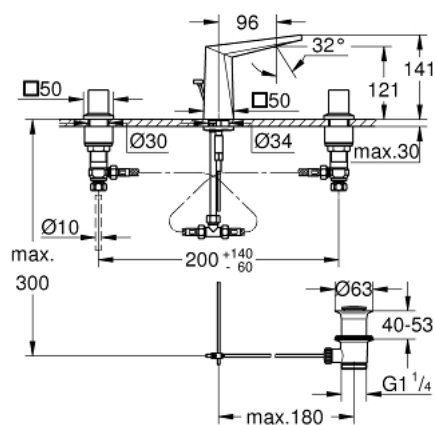

20 626 000 ALLURE BRILLIANT MÉLANGEUR 3 TROUS 1/2" LAVABO

DESCRIPTION DU PRODUIT

- têtes céramique 1/2", 90°
- GROHE LongLife finition durable
- GROHE EcoJoy économie d'eau
- maximum flow rate (at 3 bar): 5 l/min
- bec bas avec mousseur intégré
- tirette et garniture de vidage 1 1/4"
- flexibles de raccordement souples, du bec aux robinets latéraux

20 626 000 ALLURE BRILLIANT MÉLANGEUR 3 TROUS 1/2" LAVABO

PIÈCES DE RECHANGE

- 1: Paire croisillons Allure Brit Lavabo (Numéro de commande 48320000)
- 2: Tête à disques en céramique 1/2" (Numéro de commande 45882000)
- 2.1: Joint torique 18,2 x 1,7 (Numéro de commande 0392400M)
- 3: Tête à disques en céramique 1/2" (Numéro de commande 45883000)
- 3.1: Joint torique 18,2 x 1,7 (Numéro de commande 0392400M)
- 4: Coulisse filetée (Numéro de commande 46787000)
- 5: conduite d'eau (Numéro de commande 46794000)
- 6: Régulateur de débit (Numéro de commande 48160000)
- 7: Fixation M26x1,5 (Numéro de commande 46671000)
- 8: Compression union 3/8" (Numéro de commande 12914000)
- 8.1: Joint (Numéro de commande 45279000)
- 9: Garniture de vidage 1 1/4" (Numéro de commande 28910000)
- 9.1: Clapet de vidage (Numéro de commande 07182000)
- 9.2: Tige et rotule de vidage (Numéro de commande 07052000)
- 10: Bague filetée 1/2" (Numéro de commande 1290100M)
- 10.1: Joint fibre 15x21 (Numéro de commande 0138900M)
- 11: Flexible de raccordement (Numéro de commande 45704000)
- 12: Clef platte SW 46 mm à 6 pans (Numéro de commande 19017000)*
- 13: Tige et rotule de vidage (Numéro de commande 07341000)*
- 14: Ecrou 1/2" x 14,5 mm (Numéro de commande 1290200M)*