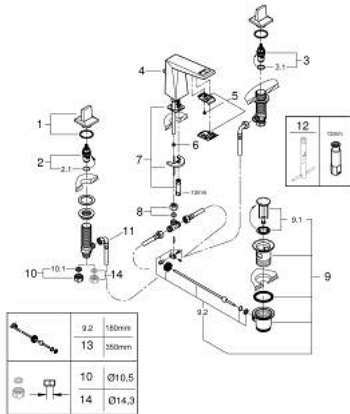

20 626 000 ALLURE BRILLIANT MÉLANGEUR 3 TROUS 1/2" LAVABO

DESCRIPTION DU PRODUIT

- têtes céramique 1/2", 90°
- GROHE LongLife finition durable
- GROHE EcoJoy économie d'eau
- maximum flow rate (at 3 bar): 5 l/min
- bec bas avec mousseur intégré
- tirette et garniture de vidage 1 1/4"
- flexibles de raccordement souples, du bec aux robinets latéraux

20 626 000 ALLURE BRILLIANT MÉLANGEUR 3 TROUS 1/2" LAVABO

PIÈCES DE RECHANGE

- 1: Paire croisillons Allure Brit Lavabo (Numéro de commande 48320000)
- 2: Tête à disques en céramique 1/2" (Numéro de commande 45882000)
- 2.1: Joint torique 18,2 x 1,7 (Numéro de commande 0392400M)
- 3: Tête à disques en céramique 1/2" (Numéro de commande 45883000)
- 3.1: Joint torique 18,2 x 1,7 (Numéro de commande 0392400M)
- 4: Coulisse filetée (Numéro de commande 46787000)
- 5: conduite d'eau (Numéro de commande 46794000)
- 6: Régulateur de débit (Numéro de commande 48160000)
- 7: Fixation M26x1,5 (Numéro de commande 46671000)
- 8: Compression union 3/8" (Numéro de commande 12914000)
- 8.1: Joint (Numéro de commande 45279000)
- 9: Garniture de vidage 1 1/4" (Numéro de commande 28910000)
- 9.1: Clapet de vidage (Numéro de commande 07182000)
- 9.2: Tige et rotule de vidage (Numéro de commande 07052000)
- 10: Bague filetée 1/2" (Numéro de commande 1290100M)
- 10.1: Joint fibre 15x21 (Numéro de commande 0138900M)
- 11: Flexible de raccordement (Numéro de commande 45704000)
- 12: Clef platte SW 46 mm à 6 pans (Numéro de commande 19017000)*
- 13: Tige et rotule de vidage (Numéro de commande 07341000)*
- 14: Ecrou 1/2" x 14,5 mm (Numéro de commande 1290200M)*