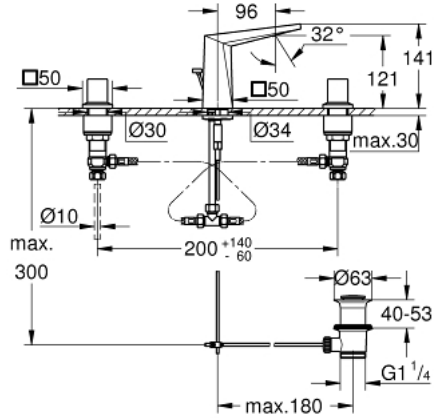

## مقاس M ALLURE BRILLIANT 20 626 ALO حوض بثلاث فتحات بقياس 1/2 بوصة

وصف المنتج:

- الأجزاء الرأسية السيراميك 1/2 بوصة، 90 درجة
- طلاء GROHE LongLife
- تقنية GROHE EcoJoy لمياه أقل وتدفق ممتاز
- maximum flow rate (at 3 bar): 5 l/min
- صنوبر منخفض بمرغي مياه مدمج
- مجموعة تصريف المياه بقياس 1 1/4 بوصة

الجانبية

- خرطوم اتصال مرنة مقاومة للضغط بين الصنوبر والصمامات

## مقاس M ALLURE BRILLIANT 20 626 ALO خلاط حوض بثلاث فتحات بقياس 1/2 بوصة

قطع الغيار:

- 1: مقبض مزدوج (48320ALO رقم الطلب).
  - 2: جزء علوي سيراميك 1/2 بوصة (45882000 رقم الطلب).
  - 2.1: حلقة دائرية بقطر 18.2 x قطر (0392400M رقم الطلب).
  - 3: جزء علوي سيراميك 1/2 بوصة (45883000 رقم الطلب).
  - 3.1: حلقة دائرية بقطر 18.2 x قطر (0392400M رقم الطلب).
  - 4: شداد (46787ALO رقم الطلب).
  - 5: سباق (46794ALO رقم الطلب).
  - 6: محدد تدفق (48160000 رقم الطلب).
  - 7: طقم تركيب ساق (46671000 رقم الطلب).
  - 8: مقارن تعويض 3/8 بوصة (12914000 رقم الطلب).
  - 8.1: عازل (45279000 رقم الطلب).
  - 9: مجموعة تصريف بقياس 1 1/4 بوصة (28910ALO رقم الطلب).
  - 9.1: فيشه (07182ALO رقم الطلب).
  - 9.2: عامود غير متمركز (07052000 رقم الطلب).
  - 10: صامولة إقتران 1/2 بوصة (1290100M رقم الطلب).
  - 10.1: عازل ليفي بقطر 18.5 x قطر (0138900M رقم الطلب).
  - 11: خرطوم وصلة مرنة (45704000 رقم الطلب).
  - 12: مفتاح تحميل\* (19017000 رقم الطلب).
  - 13: عامود غير متمركز\* (07341000 رقم الطلب).
  - 14: صامولة إقتران 1/2 بوصة 14.5 x ملم\* (1290200M رقم الطلب).
- \* إكسسوارات اختيارية\*