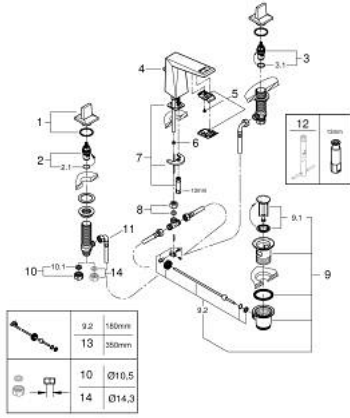

## مقاس M ALLURE BRILLIANT 20 626 ALO حوض بثلاث فتحات بقياس 1/2 بوصة

وصف المنتج:

- الأجزاء الرأسية السيراميك 1/2 بوصة، 90 درجة
- طلاء GROHE LongLife
- تقنية GROHE EcoJoy لمياه أقل وتدفق ممتاز
- maximum flow rate (at 3 bar): 5 l/min
- صنوبر منخفض بمرغي مياه مدمج
- مجموعة تصريف المياه بقياس 1 1/4 بوصة

الجانبية

- خرطوم اتصال مرنة مقاومة للضغط بين الصنوبر والصمامات

## مقاس M ALLURE BRILLIANT 20 626 ALO خلاط حوض بثلاث فتحات بقياس 1/2 بوصة

قطع الغيار:

- 1: مقبض مزدوج (48320ALO رقم الطلب).
  - 2: جزء علوي سيراميك 1/2 بوصة (45882000 رقم الطلب).
  - 2.1: حلقة دائرية بقطر 18.2 x قطر (0392400M رقم الطلب).
  - 3: جزء علوي سيراميك 1/2 بوصة (45883000 رقم الطلب).
  - 3.1: حلقة دائرية بقطر 18.2 x قطر (0392400M رقم الطلب).
  - 4: شداد (46787ALO رقم الطلب).
  - 5: سباق (46794ALO رقم الطلب).
  - 6: محدد تدفق (48160000 رقم الطلب).
  - 7: طقم تركيب ساق (46671000 رقم الطلب).
  - 8: مقارن تعويض 3/8 بوصة (12914000 رقم الطلب).
  - 8.1: عازل (45279000 رقم الطلب).
  - 9: مجموعة تصريف بقياس 1 1/4 بوصة (28910ALO رقم الطلب).
  - 9.1: فيشه (07182ALO رقم الطلب).
  - 9.2: عامود غير متمركز (07052000 رقم الطلب).
  - 10: صامولة إقتران 1/2 بوصة (1290100M رقم الطلب).
  - 10.1: عازل ليفي بقطر 18.5 x قطر (0138900M رقم الطلب).
  - 11: خرطوم وصلة مرنة (45704000 رقم الطلب).
  - 12: مفتاح تحميل\* (19017000 رقم الطلب).
  - 13: عامود غير متمركز\* (07341000 رقم الطلب).
  - 14: صامولة إقتران 1/2 بوصة 14.5 x ملم\* (1290200M رقم الطلب).
- \* إكسسوارات اختيارية\*