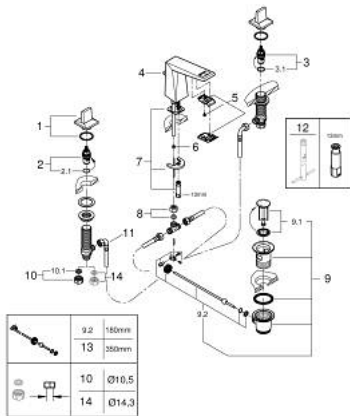

20 626 AL0 ALLURE BRILLIANT MÉLANGEUR 3 TROUS 1/2" LAVABO

DESCRIPTION DU PRODUIT

- têtes céramique 1/2", 90°
- finition GROHE LongLife
- GROHE EcoJoy économie d'eau
- maximum flow rate (at 3 bar): 5 l/min
- bec bas avec mousseur intégré
- tirette et garniture de vidage 1 1/4"
- flexibles de raccordement souples, du bec aux robinets latéraux

20 626 AL0 ALLURE BRILLIANT MÉLANGEUR 3 TROUS 1/2" LAVABO

PIÈCES DE RECHANGE

- 1: Allure Brilliant paire croisill. bl/rou (Numéro de commande 48320AL0)
- 2: Tête à disques en céramique 1/2" (Numéro de commande 45882000)
- 2.1: Joint torique 18,2 x 1,7 (Numéro de commande 0392400M)
- 3: Tête à disques en céramique 1/2" (Numéro de commande 45883000)
- 3.1: Joint torique 18,2 x 1,7 (Numéro de commande 0392400M)
- 4: Coulisse filetée (Numéro de commande 46787AL0)
- 5: conduite d'eau (Numéro de commande 46794AL0)
- 6: Régulateur de débit (Numéro de commande 48160000)
- 7: Fixation M26x1,5 (Numéro de commande 46671000)
- 8: Compression union 3/8" (Numéro de commande 12914000)
- 8.1: Joint (Numéro de commande 45279000)
- 9: Garniture de vidage 1 1/4" (Numéro de commande 28910AL0)
- 9.1: Clapet de vidage (Numéro de commande 07182AL0)
- 9.2: Tige et rotule de vidage (Numéro de commande 07052000)
- 10: Bague filetée 1/2" (Numéro de commande 1290100M)
- 10.1: Joint fibre 15x21 (Numéro de commande 0138900M)
- 11: Flexible de raccordement (Numéro de commande 45704000)
- 12: Clef platte SW 46 mm à 6 pans (Numéro de commande 19017000)*
- 13: Tige et rotule de vidage (Numéro de commande 07341000)*
- 14: Ecrou 1/2" x 14,5 mm (Numéro de commande 1290200M)*