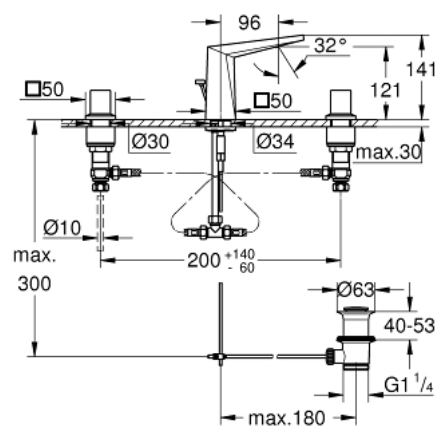

20 626 AL0 ALLURE BRILLIANT MÉLANGEUR 3 TROUS 1/2" LAVABO

DESCRIPTION DU PRODUIT

- têtes céramique 1/2", 90°
- finition GROHE LongLife
- GROHE EcoJoy économie d'eau
- maximum flow rate (at 3 bar): 5 l/min
- bec bas avec mousseur intégré
- tirette et garniture de vidage 1 1/4"
- flexibles de raccordement souples, du bec aux robinets latéraux

20 626 AL0 ALLURE BRILLIANT MÉLANGEUR 3 TROUS 1/2" LAVABO

PIÈCES DE RECHANGE

- 1: Allure Brilliant paire croisill. bl/rou (Numéro de commande 48320AL0)
- 2: Tête à disques en céramique 1/2" (Numéro de commande 45882000)
- 2.1: Joint torique 18,2 x 1,7 (Numéro de commande 0392400M)
- 3: Tête à disques en céramique 1/2" (Numéro de commande 45883000)
- 3.1: Joint torique 18,2 x 1,7 (Numéro de commande 0392400M)
- 4: Coulisse filetée (Numéro de commande 46787AL0)
- 5: conduite d'eau (Numéro de commande 46794AL0)
- 6: Régulateur de débit (Numéro de commande 48160000)
- 7: Fixation M26x1,5 (Numéro de commande 46671000)
- 8: Compression union 3/8" (Numéro de commande 12914000)
- 8.1: Joint (Numéro de commande 45279000)
- 9: Garniture de vidage 1 1/4" (Numéro de commande 28910AL0)
- 9.1: Clapet de vidage (Numéro de commande 07182AL0)
- 9.2: Tige et rotule de vidage (Numéro de commande 07052000)
- 10: Bague filetée 1/2" (Numéro de commande 1290100M)
- 10.1: Joint fibre 15x21 (Numéro de commande 0138900M)
- 11: Flexible de raccordement (Numéro de commande 45704000)
- 12: Clef platte SW 46 mm à 6 pans (Numéro de commande 19017000)*
- 13: Tige et rotule de vidage (Numéro de commande 07341000)*
- 14: Ecrou 1/2" x 14,5 mm (Numéro de commande 1290200M)*