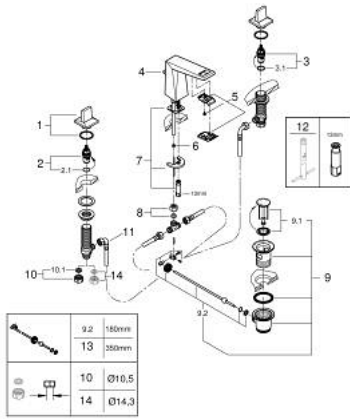

## ALLURE BRILLIANT 20 626 DC0 مقاس M حوض بثلاث فتحات بقياس 1/2 بوصة

وصف المنتج:

- الأجزاء الرأسية السيراميك 1/2 بوصة، 90 درجة
- طلاء GROHE LongLife
- تقنية GROHE EcoJoy لمياه أقل وتدفق ممتاز
- maximum flow rate (at 3 bar): 5 l/min
- صنوبر منخفض بمرغي مياه مدمج
- مجموعة تصريف المياه بقياس 1 1/4 بوصة

الجانبية

- خراطيم اتصال مرنة مقاومة للضغط بين الصنوبر والصمامات

## مقاس M ALLURE BRILLIANT 20 626 DC0 خلاط حوض بثلاث فتحات بقياس 1/2 بوصة

قطع الغيار:

- 1: مقبض مزدوج (48320DC0 رقم الطلب:-)
  - 2: جزء علوي سيراميك 1/2 بوصة (45882000 رقم الطلب:-)
  - 2.1: حلقة دائرية بقطر 18.2 x قطر (0392400M رقم الطلب:-) 1.7
  - 3: جزء علوي سيراميك 1/2 بوصة (45883000 رقم الطلب:-)
  - 3.1: حلقة دائرية بقطر 18.2 x قطر (0392400M رقم الطلب:-) 1.7
  - 4: شداد (46787DC0 رقم الطلب:-)
  - 5: سباق (46794DC0 رقم الطلب:-)
  - 6: محدد تدفق (48160000 رقم الطلب:-)
  - 7: طقم تركيب ساق (46671000 رقم الطلب:-)
  - 8: مقارن تعويض 3/8 بوصة (12914000 رقم الطلب:-)
  - 8.1: عازل (45279000 رقم الطلب:-)
  - 9: مجموعة تصريف بقياس 1 1/4 بوصة (28910DC0 رقم الطلب:-)
  - 9.1: فيشه (07182DC0 رقم الطلب:-)
  - 9.2: عامود غير متمركز (07052000 رقم الطلب:-)
  - 10: صامولة إقتران 1/2 بوصة (1290100M رقم الطلب:-)
  - 10.1: عازل ليفي بقطر 18.5 x قطر (0138900M رقم الطلب:-) 12 x 2
  - 11: خرطوم وصلة مرنة (45704000 رقم الطلب:-)
  - 12: مفتاح تحميل\* (19017000 رقم الطلب:-)
  - 13: عامود غير متمركز\* (07341000 رقم الطلب:-)
  - 14: صامولة إقتران 1/2 بوصة 14.5 x ملم\* (1290200M رقم الطلب:-)
  - 14.1: عازل ليفي بقطر 18.5 x قطر (0138900M رقم الطلب:-) 12 x 2
- \* إكسسوارات\* اختيارية\*