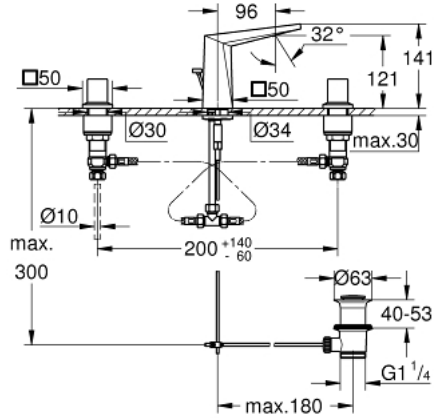

## ALLURE BRILLIANT 20 626 DC0 مقاس M حوض بثلاث فتحات بقياس 1/2 بوصة

وصف المنتج:

- الأجزاء الرأسية السيراميك 1/2 بوصة، 90 درجة
- طلاء GROHE LongLife
- تقنية GROHE EcoJoy لمياه أقل وتدفق ممتاز
- maximum flow rate (at 3 bar): 5 l/min
- صنوبر منخفض بمرغي مياه مدمج
- مجموعة تصريف المياه بقياس 1 1/4 بوصة

الجانبية

- خراطيم اتصال مرنة مقاومة للضغط بين الصنوبر والصمامات

## مقاس M ALLURE BRILLIANT 20 626 DC0 خلاط حوض بثلاث فتحات بقياس 1/2 بوصة

قطع الغيار:

- 1: مقبض مزدوج (48320DC0 رقم الطلب:-)
  - 2: جزء علوي سيراميك 1/2 بوصة (45882000 رقم الطلب:-)
  - 2.1: حلقة دائرية بقطر 18.2 x قطر (0392400M رقم الطلب:-) 1.7
  - 3: جزء علوي سيراميك 1/2 بوصة (45883000 رقم الطلب:-)
  - 3.1: حلقة دائرية بقطر 18.2 x قطر (0392400M رقم الطلب:-) 1.7
  - 4: شداد (46787DC0 رقم الطلب:-)
  - 5: سباق (46794DC0 رقم الطلب:-)
  - 6: محدد تدفق (48160000 رقم الطلب:-)
  - 7: طقم تركيب ساق (46671000 رقم الطلب:-)
  - 8: مقارن تعويض 3/8 بوصة (12914000 رقم الطلب:-)
  - 8.1: عازل (45279000 رقم الطلب:-)
  - 9: مجموعة تصريف بقياس 1 1/4 بوصة (28910DC0 رقم الطلب:-)
  - 9.1: فيشه (07182DC0 رقم الطلب:-)
  - 9.2: عامود غير متمركز (07052000 رقم الطلب:-)
  - 10: صامولة إقتران 1/2 بوصة (1290100M رقم الطلب:-)
  - 10.1: عازل ليفي بقطر 18.5 x قطر (0138900M رقم الطلب:-) 12 x 2
  - 11: خرطوم وصلة مرنة (45704000 رقم الطلب:-)
  - 12: مفتاح تحميل\* (19017000 رقم الطلب:-)
  - 13: عامود غير متمركز\* (07341000 رقم الطلب:-)
  - 14: صامولة إقتران 1/2 بوصة 14.5 x ملم\* (1290200M رقم الطلب:-)
  - 14.1: عازل ليفي بقطر 18.5 x قطر (0138900M رقم الطلب:-) 12 x 2
- \* إكسسوارات\* اختيارية\*