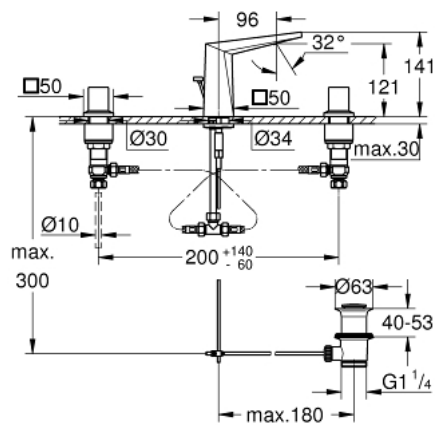

20 626 DC0 ALLURE BRILLIANT MÉLANGEUR 3 TROUS 1/2" LAVABO

DESCRIPTION DU PRODUIT

- têtes céramique 1/2", 90°
- finition GROHE LongLife
- GROHE EcoJoy économie d'eau
- maximum flow rate (at 3 bar): 5 l/min
- bec bas avec mousseur intégré
- tirette et garniture de vidage 1 1/4"
- flexibles de raccordement souples, du bec aux robinets latéraux

20 626 DC0 ALLURE BRILLIANT MÉLANGEUR 3 TROUS 1/2" LAVABO

PIÈCES DE RECHANGE

- 1: Allure Brilliant paire croisill. bl/rou (Numéro de commande 48320DC0)
- 2: Tête à disques en céramique 1/2" (Numéro de commande 45882000)
- 2.1: Joint torique 18,2 x 1,7 (Numéro de commande 0392400M)
- 3: Tête à disques en céramique 1/2" (Numéro de commande 45883000)
- 3.1: Joint torique 18,2 x 1,7 (Numéro de commande 0392400M)
- 4: Coulisse filetée (Numéro de commande 46787DC0)
- 5: conduite d'eau (Numéro de commande 46794DC0)
- 6: Régulateur de débit (Numéro de commande 48160000)
- 7: Fixation M26x1,5 (Numéro de commande 46671000)
- 8: Compression union 3/8" (Numéro de commande 12914000)
- 8.1: Joint (Numéro de commande 45279000)
- 9: Garniture de vidage 1 1/4" (Numéro de commande 28910DC0)
- 9.1: Clapet de vidage (Numéro de commande 07182DC0)
- 9.2: Tige et rotule de vidage (Numéro de commande 07052000)
- 10: Bague filetée 1/2" (Numéro de commande 1290100M)
- 10.1: Joint fibre 15x21 (Numéro de commande 0138900M)
- 11: Flexible de raccordement (Numéro de commande 45704000)
- 12: Clef platte SW 46 mm à 6 pans (Numéro de commande 19017000)*
- 13: Tige et rotule de vidage (Numéro de commande 07341000)*
- 14: Ecrou 1/2" x 14,5 mm (Numéro de commande 1290200M)*
- 14.1: Joint fibre 15x21 (Numéro de commande 0138900M)