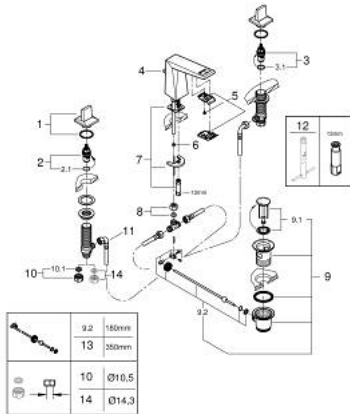

20 626 DC0 ALLURE BRILLIANT MÉLANGEUR 3 TROUS 1/2" LAVABO

DESCRIPTION DU PRODUIT

- têtes céramique 1/2", 90°
- finition GROHE LongLife
- GROHE EcoJoy économie d'eau
- maximum flow rate (at 3 bar): 5 l/min
- bec bas avec mousseur intégré
- tirette et garniture de vidage 1 1/4"
- flexibles de raccordement souples, du bec aux robinets latéraux

20 626 DC0 ALLURE BRILLIANT MÉLANGEUR 3 TROUS 1/2" LAVABO

PIÈCES DE RECHANGE

- 1: Allure Brilliant paire croisill. bl/rou (Numéro de commande 48320DC0)
- 2: Tête à disques en céramique 1/2" (Numéro de commande 45882000)
- 2.1: Joint torique 18,2 x 1,7 (Numéro de commande 0392400M)
- 3: Tête à disques en céramique 1/2" (Numéro de commande 45883000)
- 3.1: Joint torique 18,2 x 1,7 (Numéro de commande 0392400M)
- 4: Coulisse filetée (Numéro de commande 46787DC0)
- 5: conduite d'eau (Numéro de commande 46794DC0)
- 6: Régulateur de débit (Numéro de commande 48160000)
- 7: Fixation M26x1,5 (Numéro de commande 46671000)
- 8: Compression union 3/8" (Numéro de commande 12914000)
- 8.1: Joint (Numéro de commande 45279000)
- 9: Garniture de vidage 1 1/4" (Numéro de commande 28910DC0)
- 9.1: Clapet de vidage (Numéro de commande 07182DC0)
- 9.2: Tige et rotule de vidage (Numéro de commande 07052000)
- 10: Bague filetée 1/2" (Numéro de commande 1290100M)
- 10.1: Joint fibre 15x21 (Numéro de commande 0138900M)
- 11: Flexible de raccordement (Numéro de commande 45704000)
- 12: Clef platte SW 46 mm à 6 pans (Numéro de commande 19017000)*
- 13: Tige et rotule de vidage (Numéro de commande 07341000)*
- 14: Ecrou 1/2" x 14,5 mm (Numéro de commande 1290200M)*
- 14.1: Joint fibre 15x21 (Numéro de commande 0138900M)