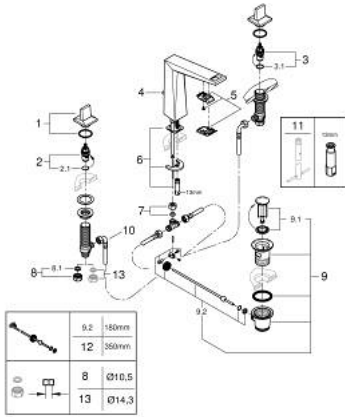

مقاس L ALLURE BRILLIANT 20 627 000 خراط حوض بثلاث فتحات بقياس 1/2 بوصة

قطع الغيار:

- 1: مقبض مزدوج (4832000 رقم الطلب:-)
- 2: جزء علوي سيراميك 1/2 بوصة (45882000 رقم الطلب:-)
- 2.1: حلقة دائرية بقطر 18.2 x قطر (0392400M رقم الطلب:-) 1.7
- 3: جزء علوي سيراميك 1/2 بوصة (45883000 رقم الطلب:-)
- 3.1: حلقة دائرية بقطر 18.2 x قطر (0392400M رقم الطلب:-) 1.7
- 4: شداد (46787000 رقم الطلب:-)
- 5: سباق (46794000 رقم الطلب:-)
- 6: طقم تركيب ساق (46671000 رقم الطلب:-)
- 7: مقارن تعويض 3/8 بوصة (12914000 رقم الطلب:-)
- 7.1: عازل (45279000 رقم الطلب:-)
- 8: صامولة إقتران 1/2 بوصة (1290100M رقم الطلب:-)
- 8.1: عازل ليفي بقطر 18.5 x قطر (0138900M رقم الطلب:-) 12 x 2
- 9: مجموعة تصريف بقياس 1 1/4 بوصة (28910000 رقم الطلب:-)
- 9.1: فيشه (07182000 رقم الطلب:-)
- 9.2: عامود غير متمركز (07052000 رقم الطلب:-)
- 10: خرطوم وصلة مرنة (45704000 رقم الطلب:-)
- 11: مفتاح تحميل* (19017000 رقم الطلب:-)
- 12: عامود غير متمركز* (07341000 رقم الطلب:-)
- 13: صامولة إقتران 1/2 بوصة x 14.5 ملم* (1290200M رقم الطلب:-)