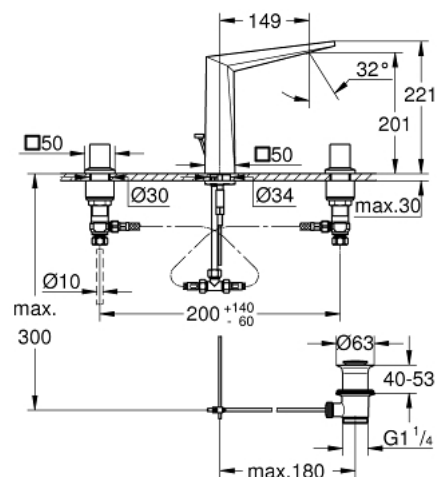

20 627 000 ALLURE BRILLIANT MÉLANGEUR 3 TROUS 1/2" LAVABO TAILLE L

DESCRIPTION DU PRODUIT

- têtes céramique 1/2", 90°
- GROHE LongLife finition durable
- GROHE EcoJoy économie d'eau
- maximum flow rate (at 3 bar): 5 l/min
- bec avec mousseur intégré
- tirette et garniture de vidage 1 1/4"
- flexibles de raccordement souples, du bec aux robinets latéraux

20 627 000 ALLURE BRILLIANT MÉLANGEUR 3 TROUS 1/2" LAVABO TAILLE L

PIÈCES DE RECHANGE

- 1: Paire croisillons Allure Brlt Lavabo (Numéro de commande 48320000)
 - 2: Tête à disques en céramique 1/2" (Numéro de commande 45882000)
 - 2.1: Joint torique 18,2 x 1,7 (Numéro de commande 0392400M)
 - 3: Tête à disques en céramique 1/2" (Numéro de commande 45883000)
 - 3.1: Joint torique 18,2 x 1,7 (Numéro de commande 0392400M)
 - 4: Coulisse filetée (Numéro de commande 46787000)
 - 5: conduite d'eau (Numéro de commande 46794000)
 - 6: Fixation M26x1,5 (Numéro de commande 46671000)
 - 7: Compression union 3/8" (Numéro de commande 12914000)
 - 7.1: Joint (Numéro de commande 45279000)
 - 8: Bague filetée 1/2" (Numéro de commande 1290100M)
 - 8.1: Joint fibre 15x21 (Numéro de commande 0138900M)
 - 9: Garniture de vidage 1 1/4" (Numéro de commande 28910000)
 - 9.1: Clapet de vidage (Numéro de commande 07182000)
 - 9.2: Tige et rotule de vidage (Numéro de commande 07052000)
 - 10: Flexible de raccordement (Numéro de commande 45704000)
 - 11: Clef platte SW 46 mm à 6 pans (Numéro de commande 19017000)*
 - 12: Tige et rotule de vidage (Numéro de commande 07341000)*
 - 13: Ecrou 1/2" x 14,5 mm (Numéro de commande 1290200M)*
- * Accessoires en option