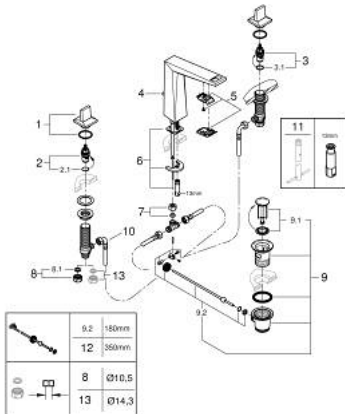

20 627 000 ALLURE BRILLIANT MÉLANGEUR 3 TROUS 1/2" LAVABO TAILLE L

DESCRIPTION DU PRODUIT

- têtes céramique 1/2", 90°
- GROHE LongLife finition durable
- GROHE EcoJoy économie d'eau
- maximum flow rate (at 3 bar): 5 l/min
- bec avec mousseur intégré
- tirette et garniture de vidage 1 1/4"
- flexibles de raccordement souples, du bec aux robinets latéraux

20 627 000 ALLURE BRILLIANT MÉLANGEUR 3 TROUS 1/2" LAVABO TAILLE L

PIÈCES DE RECHANGE

- 1: Paire croisillons Allure Brlt Lavabo (Numéro de commande 48320000)
 - 2: Tête à disques en céramique 1/2" (Numéro de commande 45882000)
 - 2.1: Joint torique 18,2 x 1,7 (Numéro de commande 0392400M)
 - 3: Tête à disques en céramique 1/2" (Numéro de commande 45883000)
 - 3.1: Joint torique 18,2 x 1,7 (Numéro de commande 0392400M)
 - 4: Coulisse filetée (Numéro de commande 46787000)
 - 5: conduite d'eau (Numéro de commande 46794000)
 - 6: Fixation M26x1,5 (Numéro de commande 46671000)
 - 7: Compression union 3/8" (Numéro de commande 12914000)
 - 7.1: Joint (Numéro de commande 45279000)
 - 8: Bague filetée 1/2" (Numéro de commande 1290100M)
 - 8.1: Joint fibre 15x21 (Numéro de commande 0138900M)
 - 9: Garniture de vidage 1 1/4" (Numéro de commande 28910000)
 - 9.1: Clapet de vidage (Numéro de commande 07182000)
 - 9.2: Tige et rotule de vidage (Numéro de commande 07052000)
 - 10: Flexible de raccordement (Numéro de commande 45704000)
 - 11: Clef platte SW 46 mm à 6 pans (Numéro de commande 19017000)*
 - 12: Tige et rotule de vidage (Numéro de commande 07341000)*
 - 13: Ecrou 1/2" x 14,5 mm (Numéro de commande 1290200M)*
- * Accessoires en option