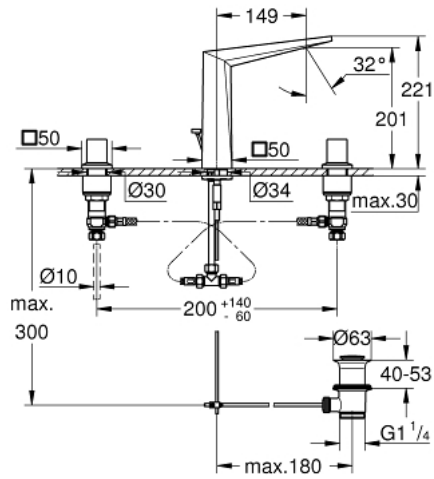

مقاس L ALLURE BRILLIANT 20 627 ALO حوض بثلاث فتحات بقياس 1/2 بوصة

وصف المنتج

- الأجزاء الرأسية السيراميك 1/2 بوصة، 90 درجة
- طلاء GROHE LongLife
- تقنية GROHE EcoJoy لمياه أقل وتدفق ممتاز
- maximum flow rate (at 3 bar): 5 l/min
- صنوبر بمرغي مياه مدمج
- مجموعة تصريف المياه بقياس 1 1/4 بوصة

الجانبية

- خراطيم اتصال مرنة مقاومة للضغط بين الصنوبر والصمامات

مقاس L ALLURE BRILLIANT 20 627 AL0 حوض بثلاث فتحات بقياس 1/2 بوصة

قطع الغيار:

- 1: مقبض مزدوج (48320AL0 رقم الطلب).
- 2: جزء علوي سيراميك 1/2 بوصة (45882000 رقم الطلب).
- 2.1: حلقة دائرية بقطر 18.2 x قطر (0392400M رقم الطلب).
- 3: جزء علوي سيراميك 1/2 بوصة (45883000 رقم الطلب).
- 3.1: حلقة دائرية بقطر 18.2 x قطر (0392400M رقم الطلب).
- 4: شداد (46787AL0 رقم الطلب).
- 5: سباق (46794AL0 رقم الطلب).
- 6: طقم تركيب ساق (46671000 رقم الطلب).
- 7: مقارن تعويض 3/8 بوصة (12914000 رقم الطلب).
- 7.1: عازل (45279000 رقم الطلب).
- 8: صامولة إقتران 1/2 بوصة (1290100M رقم الطلب).
- 8.1: عازل ليفي بقطر 18.5 x قطر (0138900M رقم الطلب).
- 9: مجموعة تصريف بقياس 1 1/4 بوصة (28910AL0 رقم الطلب).
- 9.1: فيشه (07182AL0 رقم الطلب).
- 9.2: عامود غير متمركز (07052000 رقم الطلب).
- 10: خرطوم وصلة مرنة (45704000 رقم الطلب).
- 11: مفتاح تحميل* (19017000 رقم الطلب).
- 12: عامود غير متمركز* (07341000 رقم الطلب).
- 13: صامولة إقتران 1/2 بوصة x 14.5 ملم* (1290200M رقم الطلب).