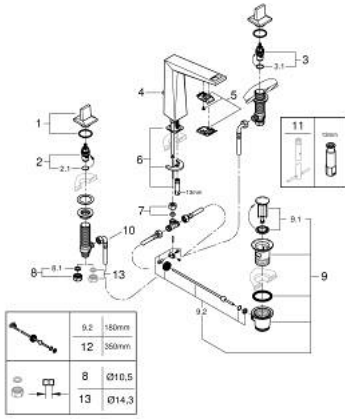

مقاس L ALLURE BRILLIANT 20 627 ALO حوض بثلاث فتحات بقياس 1/2 بوصة

وصف المنتج

- الأجزاء الرأسية السيراميك 1/2 بوصة، 90 درجة
- طلاء GROHE LongLife
- تقنية GROHE EcoJoy لمياه أقل وتدفق ممتاز
- maximum flow rate (at 3 bar): 5 l/min
- صنوبر بمرغي مياه مدمج
- مجموعة تصريف المياه بقياس 1 1/4 بوصة

الجانبية

- خراطيم اتصال مرنة مقاومة للضغط بين الصنوبر والصمامات

مقاس L ALLURE BRILLIANT 20 627 AL0 حوض بثلاث فتحات بقياس 1/2 بوصة

قطع الغيار:

- 1: مقبض مزدوج (48320AL0 رقم الطلب).
- 2: جزء علوي سيراميك 1/2 بوصة (45882000 رقم الطلب).
- 2.1: حلقة دائرية بقطر 18.2 x قطر (0392400M رقم الطلب).
- 3: جزء علوي سيراميك 1/2 بوصة (45883000 رقم الطلب).
- 3.1: حلقة دائرية بقطر 18.2 x قطر (0392400M رقم الطلب).
- 4: شداد (46787AL0 رقم الطلب).
- 5: سباق (46794AL0 رقم الطلب).
- 6: طقم تركيب ساق (46671000 رقم الطلب).
- 7: مقارن تعويض 3/8 بوصة (12914000 رقم الطلب).
- 7.1: عازل (45279000 رقم الطلب).
- 8: صامولة إقتران 1/2 بوصة (1290100M رقم الطلب).
- 8.1: عازل ليفي بقطر 18.5 x قطر (0138900M رقم الطلب).
- 9: مجموعة تصريف بقياس 1 1/4 بوصة (28910AL0 رقم الطلب).
- 9.1: فيشه (07182AL0 رقم الطلب).
- 9.2: عامود غير متمركز (07052000 رقم الطلب).
- 10: خرطوم وصلة مرنة (45704000 رقم الطلب).
- 11: مفتاح تحميل* (19017000 رقم الطلب).
- 12: عامود غير متمركز* (07341000 رقم الطلب).
- 13: صامولة إقتران 1/2 بوصة x 14.5 ملم* (1290200M رقم الطلب).