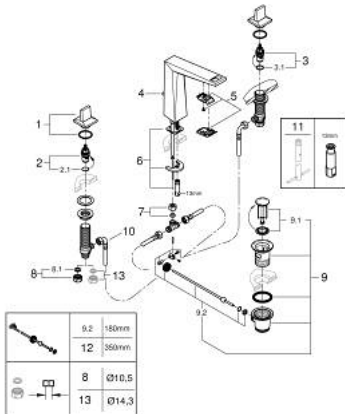

20 627 AL0 ALLURE BRILLIANT MÉLANGEUR 3 TROUS 1/2" LAVABO TAILLE L

DESCRIPTION DU PRODUIT

- têtes céramique 1/2", 90°
- finition GROHE LongLife
- GROHE EcoJoy économie d'eau
- maximum flow rate (at 3 bar): 5 l/min
- bec avec mousseur intégré
- tirette et garniture de vidage 1 1/4"
- flexibles de raccordement souples, du bec aux robinets latéraux

20 627 AL0 ALLURE BRILLIANT MÉLANGEUR 3 TROUS 1/2" LAVABO TAILLE L

PIÈCES DE RECHANGE

- 1: Allure Brilliant paire croisill. bl/rou (Numéro de commande 48320AL0)
 - 2: Tête à disques en céramique 1/2" (Numéro de commande 45882000)
 - 2.1: Joint torique 18,2 x 1,7 (Numéro de commande 0392400M)
 - 3: Tête à disques en céramique 1/2" (Numéro de commande 45883000)
 - 3.1: Joint torique 18,2 x 1,7 (Numéro de commande 0392400M)
 - 4: Coulisse filetée (Numéro de commande 46787AL0)
 - 5: conduite d'eau (Numéro de commande 46794AL0)
 - 6: Fixation M26x1,5 (Numéro de commande 46671000)
 - 7: Compression union 3/8" (Numéro de commande 12914000)
 - 7.1: Joint (Numéro de commande 45279000)
 - 8: Bague filetée 1/2" (Numéro de commande 1290100M)
 - 8.1: Joint fibre 15x21 (Numéro de commande 0138900M)
 - 9: Garniture de vidage 1 1/4" (Numéro de commande 28910AL0)
 - 9.1: Clapet de vidage (Numéro de commande 07182AL0)
 - 9.2: Tige et rotule de vidage (Numéro de commande 07052000)
 - 10: Flexible de raccordement (Numéro de commande 45704000)
 - 11: Clef platte SW 46 mm à 6 pans (Numéro de commande 19017000)*
 - 12: Tige et rotule de vidage (Numéro de commande 07341000)*
 - 13: Ecrou 1/2" x 14,5 mm (Numéro de commande 1290200M)*
- * Accessoires en option