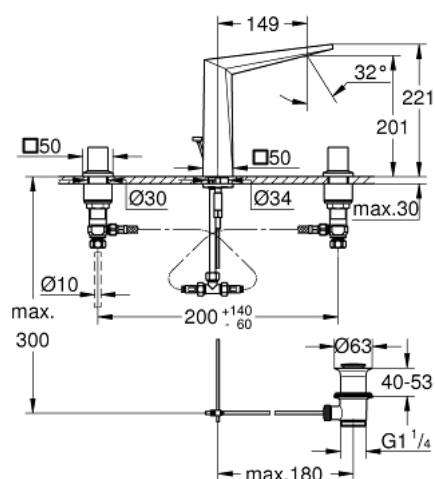

20 627 AL0 ALLURE BRILLIANT MÉLANGEUR 3 TROUS 1/2" LAVABO TAILLE L

DESCRIPTION DU PRODUIT

- têtes céramique 1/2", 90°
- finition GROHE LongLife
- GROHE EcoJoy économie d'eau
- maximum flow rate (at 3 bar): 5 l/min
- bec avec mousseur intégré
- tirette et garniture de vidage 1 1/4"
- flexibles de raccordement souples, du bec aux robinets latéraux

20 627 AL0 ALLURE BRILLIANT MÉLANGEUR 3 TROUS 1/2" LAVABO TAILLE L

PIÈCES DE RECHANGE

- 1: Allure Brilliant paire croisill. bl/rou (Numéro de commande 48320AL0)
 - 2: Tête à disques en céramique 1/2" (Numéro de commande 45882000)
 - 2.1: Joint torique 18,2 x 1,7 (Numéro de commande 0392400M)
 - 3: Tête à disques en céramique 1/2" (Numéro de commande 45883000)
 - 3.1: Joint torique 18,2 x 1,7 (Numéro de commande 0392400M)
 - 4: Coulisse filetée (Numéro de commande 46787AL0)
 - 5: conduite d'eau (Numéro de commande 46794AL0)
 - 6: Fixation M26x1,5 (Numéro de commande 46671000)
 - 7: Compression union 3/8" (Numéro de commande 12914000)
 - 7.1: Joint (Numéro de commande 45279000)
 - 8: Bague filetée 1/2" (Numéro de commande 1290100M)
 - 8.1: Joint fibre 15x21 (Numéro de commande 0138900M)
 - 9: Garniture de vidage 1 1/4" (Numéro de commande 28910AL0)
 - 9.1: Clapet de vidage (Numéro de commande 07182AL0)
 - 9.2: Tige et rotule de vidage (Numéro de commande 07052000)
 - 10: Flexible de raccordement (Numéro de commande 45704000)
 - 11: Clef platte SW 46 mm à 6 pans (Numéro de commande 19017000)*
 - 12: Tige et rotule de vidage (Numéro de commande 07341000)*
 - 13: Ecrou 1/2" x 14,5 mm (Numéro de commande 1290200M)*
- * Accessoires en option