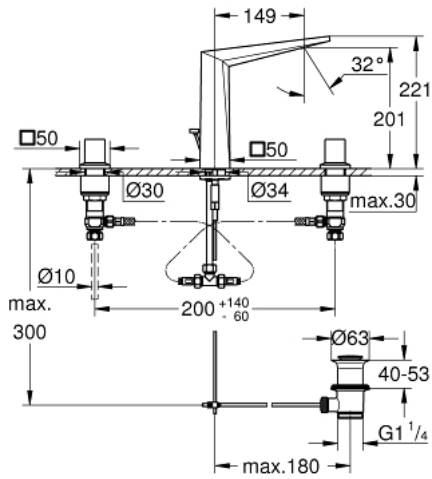

مقاس L ALLURE BRILLIANT 20 627 DC0 حوض بثلاث فتحات بقياس 1/2 بوصة

وصف المنتج

- الأجزاء الرأسية السيراميك 1/2 بوصة، 90 درجة
- طلاء GROHE LongLife
- تقنية GROHE EcoJoy لمياه أقل وتدفق ممتاز
- maximum flow rate (at 3 bar): 5 l/min
- صنوبر بمرغي مياه مدمج
- مجموعة تصريف المياه بقياس 1 1/4 بوصة

الجانبية

- خراطيم اتصال مرنة مقاومة للضغط بين الصنوبر والصمامات

مقاس L ALLURE BRILLIANT 20 627 DC0 حوض بثلاث فتحات بقياس 1/2 بوصة

قطع الغيار:

- 1: مقبض مزدوج (48320DC0 رقم الطلب:-)
- 2: جزء علوي سيراميك 1/2 بوصة (45882000 رقم الطلب:-)
- 2.1: حلقة دائرية بقطر 18.2 x قطر (0392400M رقم الطلب:-) 1.7
- 3: جزء علوي سيراميك 1/2 بوصة (45883000 رقم الطلب:-)
- 3.1: حلقة دائرية بقطر 18.2 x قطر (0392400M رقم الطلب:-) 1.7
- 4: شداد (46787DC0 رقم الطلب:-)
- 5: سباق (46794DC0 رقم الطلب:-)
- 6: طقم تركيب ساق (46671000 رقم الطلب:-)
- 7: مقارن تعويض 3/8 بوصة (12914000 رقم الطلب:-)
- 7.1: عازل (45279000 رقم الطلب:-)
- 8: صامولة إقتران 1/2 بوصة (1290100M رقم الطلب:-)
- 8.1: عازل ليفي بقطر 18.5 x قطر (0138900M رقم الطلب:-) 12 x 2
- 9: مجموعة تصريف بقياس 1 1/4 بوصة (28910DC0 رقم الطلب:-)
- 9.1: فيشه (07182DC0 رقم الطلب:-)
- 9.2: عامود غير متمركز (07052000 رقم الطلب:-)
- 10: خرطوم وصلة مرنة (45704000 رقم الطلب:-)
- 11: مفتاح تحميل* (19017000 رقم الطلب:-)
- 12: عامود غير متمركز* (07341000 رقم الطلب:-)
- 13: صامولة إقتران 1/2 بوصة 14.5 x ملم* (1290200M رقم الطلب:-)