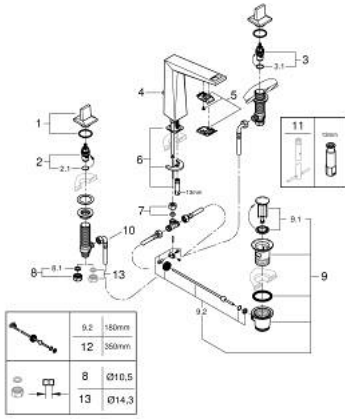

مقاس L ALLURE BRILLIANT 20 627 DC0 حوض بثلاث فتحات بقياس 1/2 بوصة

وصف المنتج

- الأجزاء الرأسية السيراميك 1/2 بوصة، 90 درجة
- طلاء GROHE LongLife
- تقنية GROHE EcoJoy لمياه أقل وتدفق ممتاز
- maximum flow rate (at 3 bar): 5 l/min
- صنوبر بمرغي مياه مدمج
- مجموعة تصريف المياه بقياس 1 1/4 بوصة

الجانبية

- خراطيم اتصال مرنة مقاومة للضغط بين الصنوبر والصمامات

مقاس L ALLURE BRILLIANT 20 627 DC0 حوض بثلاث فتحات بقياس 1/2 بوصة

قطع الغيار:

- 1: مقبض مزدوج (48320DC0 رقم الطلب:-)
- 2: جزء علوي سيراميك 1/2 بوصة (45882000 رقم الطلب:-)
- 2.1: حلقة دائرية بقطر 18.2 x قطر (0392400M رقم الطلب:-) 1.7
- 3: جزء علوي سيراميك 1/2 بوصة (45883000 رقم الطلب:-)
- 3.1: حلقة دائرية بقطر 18.2 x قطر (0392400M رقم الطلب:-) 1.7
- 4: شداد (46787DC0 رقم الطلب:-)
- 5: سباق (46794DC0 رقم الطلب:-)
- 6: طقم تركيب ساق (46671000 رقم الطلب:-)
- 7: مقارن تعويض 3/8 بوصة (12914000 رقم الطلب:-)
- 7.1: عازل (45279000 رقم الطلب:-)
- 8: صامولة إقتران 1/2 بوصة (1290100M رقم الطلب:-)
- 8.1: عازل ليفي بقطر 18.5 x قطر (0138900M رقم الطلب:-) 12 x 2
- 9: مجموعة تصريف بقياس 1 1/4 بوصة (28910DC0 رقم الطلب:-)
- 9.1: فيشه (07182DC0 رقم الطلب:-)
- 9.2: عامود غير متمركز (07052000 رقم الطلب:-)
- 10: خرطوم وصلة مرنة (45704000 رقم الطلب:-)
- 11: مفتاح تحميل* (19017000 رقم الطلب:-)
- 12: عامود غير متمركز* (07341000 رقم الطلب:-)
- 13: صامولة إقتران 1/2 بوصة 14.5 x ملم* (1290200M رقم الطلب:-)