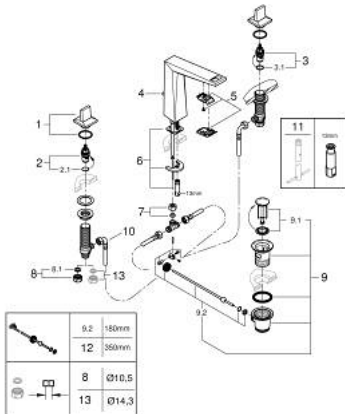

20 627 DC0 ALLURE BRILLIANT MÉLANGEUR 3 TROUS 1/2" LAVABO TAILLE L

DESCRIPTION DU PRODUIT

- têtes céramique 1/2", 90°
- finition GROHE LongLife
- GROHE EcoJoy économie d'eau
- maximum flow rate (at 3 bar): 5 l/min
- bec avec mousseur intégré
- tirette et garniture de vidage 1 1/4"
- flexibles de raccordement souples, du bec aux robinets latéraux

20 627 DC0 ALLURE BRILLIANT MÉLANGEUR 3 TROUS 1/2" LAVABO TAILLE L

PIÈCES DE RECHANGE

- 1: Allure Brilliant paire croisill. bl/rou (Numéro de commande 48320DC0)
- 2: Tête à disques en céramique 1/2" (Numéro de commande 45882000)
- 2.1: Joint torique 18,2 x 1,7 (Numéro de commande 0392400M)
- 3: Tête à disques en céramique 1/2" (Numéro de commande 45883000)
- 3.1: Joint torique 18,2 x 1,7 (Numéro de commande 0392400M)
- 4: Coulisse filetée (Numéro de commande 46787DC0)
- 5: conduite d'eau (Numéro de commande 46794DC0)
- 6: Fixation M26x1,5 (Numéro de commande 46671000)
- 7: Compression union 3/8" (Numéro de commande 12914000)
- 7.1: Joint (Numéro de commande 45279000)
- 8: Bague filetée 1/2" (Numéro de commande 1290100M)
- 8.1: Joint fibre 15x21 (Numéro de commande 0138900M)
- 9: Garniture de vidage 1 1/4" (Numéro de commande 28910DC0)
- 9.1: Clapet de vidage (Numéro de commande 07182DC0)
- 9.2: Tige et rotule de vidage (Numéro de commande 07052000)
- 10: Flexible de raccordement (Numéro de commande 45704000)
- 11: Clef platte SW 46 mm à 6 pans (Numéro de commande 19017000)*
- 12: Tige et rotule de vidage (Numéro de commande 07341000)*
- 13: Ecrou 1/2" x 14,5 mm (Numéro de commande 1290200M)*