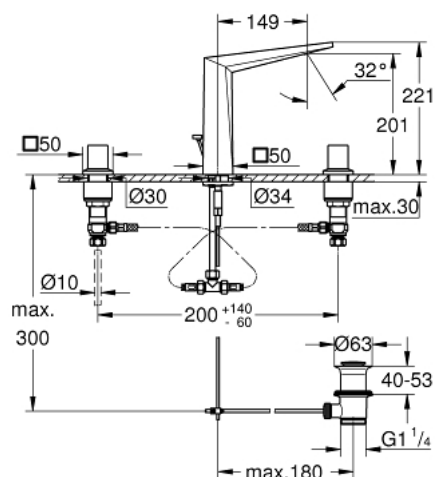

20 627 DC0 ALLURE BRILLIANT MÉLANGEUR 3 TROUS 1/2" LAVABO TAILLE L

DESCRIPTION DU PRODUIT

- têtes céramique 1/2", 90°
- finition GROHE LongLife
- GROHE EcoJoy économie d'eau
- maximum flow rate (at 3 bar): 5 l/min
- bec avec mousseur intégré
- tirette et garniture de vidage 1 1/4"
- flexibles de raccordement souples, du bec aux robinets latéraux

20 627 DC0 ALLURE BRILLIANT MÉLANGEUR 3 TROUS 1/2" LAVABO TAILLE L

PIÈCES DE RECHANGE

- 1: Allure Brilliant paire croisill. bl/rou (Numéro de commande 48320DC0)
- 2: Tête à disques en céramique 1/2" (Numéro de commande 45882000)
- 2.1: Joint torique 18,2 x 1,7 (Numéro de commande 0392400M)
- 3: Tête à disques en céramique 1/2" (Numéro de commande 45883000)
- 3.1: Joint torique 18,2 x 1,7 (Numéro de commande 0392400M)
- 4: Coulisse filetée (Numéro de commande 46787DC0)
- 5: conduite d'eau (Numéro de commande 46794DC0)
- 6: Fixation M26x1,5 (Numéro de commande 46671000)
- 7: Compression union 3/8" (Numéro de commande 12914000)
- 7.1: Joint (Numéro de commande 45279000)
- 8: Bague filetée 1/2" (Numéro de commande 1290100M)
- 8.1: Joint fibre 15x21 (Numéro de commande 0138900M)
- 9: Garniture de vidage 1 1/4" (Numéro de commande 28910DC0)
- 9.1: Clapet de vidage (Numéro de commande 07182DC0)
- 9.2: Tige et rotule de vidage (Numéro de commande 07052000)
- 10: Flexible de raccordement (Numéro de commande 45704000)
- 11: Clef platte SW 46 mm à 6 pans (Numéro de commande 19017000)*
- 12: Tige et rotule de vidage (Numéro de commande 07341000)*
- 13: Ecrou 1/2" x 14,5 mm (Numéro de commande 1290200M)*