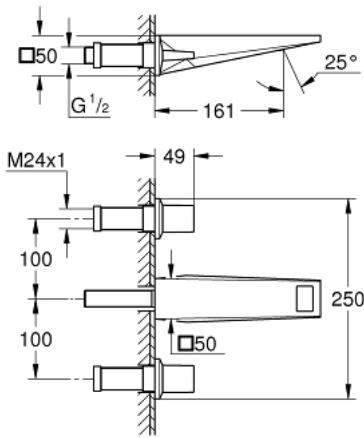

ALLURE BRILLIANT 20 628 000 خلاط حوض بثلاث فتحات بقياس 1/2 بوصة
مقاس M

وصف المنتج:

• مثبت على الجدار

• من دون الجسم المخفي

• for use with rough-in set 29 025 002

• 90 - درجة

• صمامات مياه ساخنة/ باردة بأجزاء علوية من السيراميك 1/2 بوصة

• طلاء كروم GROHE LongLife

• تقنية GROHE EcoJoy لمياه أقل وتدفق ممتاز

• maximum flow rate (at 3 bar): 5 l/min

• صنوبر بمرغي مياه مدمج

• المسافة الوسطى 200 مم

• بروز 161 مم

ALLURE BRILLIANT 20 628 000 خلاط حوض بثلاث فتحات بقياس 1/2 بوصة
مقاس M

قطع الغيار:

1: مقبض مزدوج (رقم الطلب: 48326000)

2: تطويلة للمحور (رقم الطلب: 45988000)

3: سباق (رقم الطلب: 46794000)