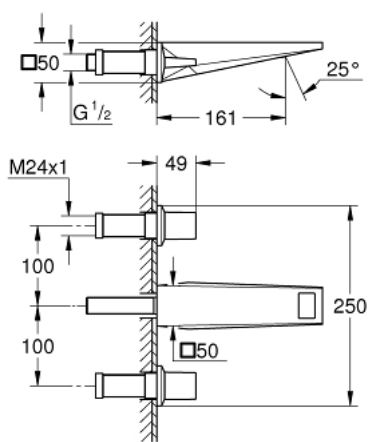

20 628 000 ALLURE BRILLIANT MÉLANGEUR 3 TROUS 1/2" LAVABO

DESCRIPTION DU PRODUIT

- montage mural
- livré sans le corps encastré
- à associer avec 29 025 002
- têtes céramique 1/2" - 90°
- GROHE LongLife finition durable
- GROHE EcoJoy économie d'eau
- maximum flow rate (at 3 bar): 5 l/min
- bec avec mousseur intégré
- entraxe 200 mm
- saillie 161 mm

20 628 000 ALLURE BRILLIANT MÉLANGEUR 3 TROUS 1/2" LAVABO

PIÈCES DE RECHANGE

- 1: Allure Brilliant paire croisill. bl/rou (Numéro de commande 48326000)
- 2: Allonge de tige (Numéro de commande 45988000)
- 3: conduite d'eau (Numéro de commande 46794000)