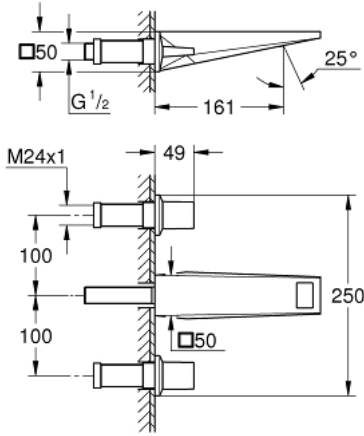

## مقاس M ALLURE BRILLIANT 20 628 ALO حوض بثلاث فتحات بقياس 1/2 بوصة

وصف المنتج:

• مثبت على الجدار

• من دون الجسم المخفي

• for use with rough-in set 29 025 002

• 90 - درجة

• صمامات مياه ساخنة/ باردة بأجزاء علوية من السيراميك 1/2 بوصة

• طلاء GROHE LongLife

• تقنية GROHE EcoJoy لمياه أقل وتدفق ممتاز

• maximum flow rate (at 3 bar): 5 l/min

• صنوبر بمرغبي مياه مدمج

• المسافة الوسطى 200 مم

• بروز 161 مم

ALLURE BRILLIANT 20 628 ALO خلاط حوض بثلاث فتحات بقياس 1/2 بوصة  
مقاس M

قطع الغيار:

1: مقبض مزدوج (48326ALO رقم الطلب).

2: تطويلة للمحور (45988000 رقم الطلب).

3: سباق (46794ALO رقم الطلب).