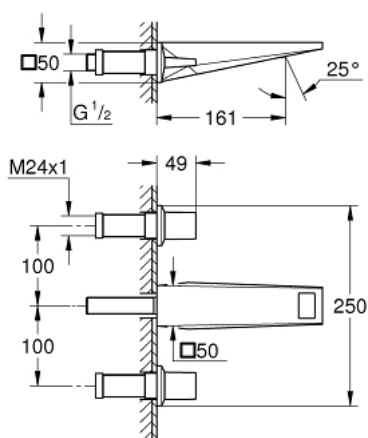

20 628 AL0 ALLURE BRILLIANT MÉLANGEUR 3 TROUS 1/2" LAVABO

DESCRIPTION DU PRODUIT

- montage mural
- livré sans le corps encastré
- à associer avec 29 025 002
- têtes céramique 1/2" - 90°
- finition GROHE LongLife
- GROHE EcoJoy économie d'eau
- maximum flow rate (at 3 bar): 5 l/min
- bec avec mousseur intégré
- entraxe 200 mm
- saillie 161 mm

20 628 AL0 ALLURE BRILLIANT MÉLANGEUR 3 TROUS 1/2" LAVABO

PIÈCES DE RECHANGE

- 1: Allure Brilliant paire croisill. bl/rou (Numéro de commande 48326AL0)
- 2: Allonge de tige (Numéro de commande 45988000)
- 3: conduite d'eau (Numéro de commande 46794AL0)