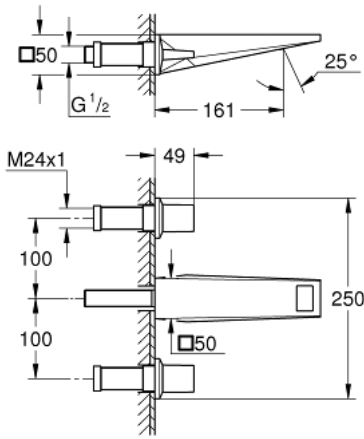

مقاس M ALLURE BRILLIANT 20 628 DC0 خراط حوض بثلاث فتحات بقياس 1/2 بوصة

وصف المنتج:

• مثبت على الجدار

• من دون الجسم المخفي

• for use with rough-in set 29 025 002

• 90 - درجة

• صمامات مياه ساخنة/ باردة بأجزاء علوية من السيراميك 1/2 بوصة

• طلاء GROHE LongLife

• تقنية GROHE EcoJoy لمياه أقل وتدفق ممتاز

• maximum flow rate (at 3 bar): 5 l/min

• صنوبر بمرغبي مياه مدمج

• المسافة الوسطى 200 مم

• بروز 161 مم

ALLURE BRILLIANT 20 628 DC0 خلاط حوض بثلاث فتحات بقياس 1/2 بوصة
مقاس M

قطع الغيار:

1: مقبض مزدوج (48326DC0 رقم الطلب:-)

2: تطويلة للمحور (45988000 رقم الطلب:-)

3: سباق (46794DC0 رقم الطلب:-)