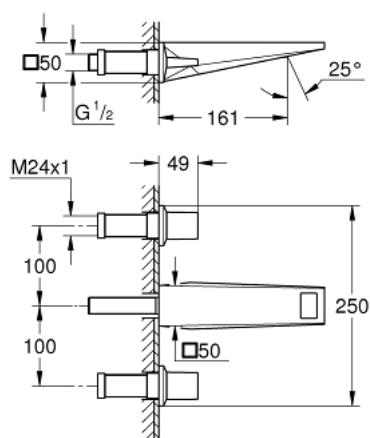

20 628 DC0 ALLURE BRILLIANT MÉLANGEUR 3 TROUS 1/2" LAVABO

DESCRIPTION DU PRODUIT

- montage mural
- livré sans le corps encastré
- à associer avec 29 025 002
- têtes céramique 1/2" - 90°
- finition GROHE LongLife
- GROHE EcoJoy économie d'eau
- maximum flow rate (at 3 bar): 5 l/min
- bec avec mousseur intégré
- entraxe 200 mm
- saillie 161 mm

20 628 DC0 ALLURE BRILLIANT MÉLANGEUR 3 TROUS 1/2" LAVABO

PIÈCES DE RECHANGE

- 1: Allure Brilliant paire croisill. bl/rou (Numéro de commande 48326DC0)
- 2: Allonge de tige (Numéro de commande 45988000)
- 3: conduite d'eau (Numéro de commande 46794DC0)