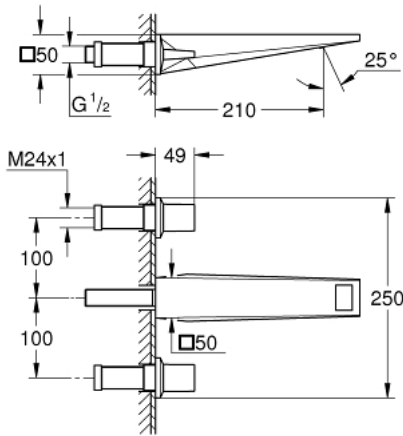

مقاس L ALLURE BRILLIANT 20 629 000 حوض بثلاث فتحات بقياس 1/2 بوصة

وصف المنتج:

• مثبت على الجدار

• من دون الجسم المخفي

• for use with rough-in set 29 025 002

• 90 - درجة

• صمامات مياه ساخنة/ باردة بأجزاء علوية من السيراميك 1/2 بوصة

• طلاء كروم GROHE LongLife

• تقنية GROHE EcoJoy لمياه أقل وتدفق ممتاز

• maximum flow rate (at 3 bar): 5 l/min

• صنوبر بمرغي مياه مدمج

• المسافة الوسطى 200 مم

• بروز 210 مم

ALLURE BRILLIANT 20 629 000 خلاط حوض بثلاث فتحات بقياس 1/2 بوصة
مقاس L

قطع الغيار:

1: مقبض مزدوج (رقم الطلب: 48326000)

2: تطويلة للمحور (رقم الطلب: 45988000)

3: سباق (رقم الطلب: 46794000)