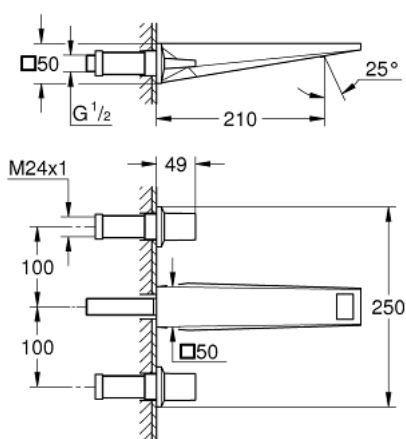

## 20 629 000 ALLURE BRILLIANT MÉLANGEUR 3 TROUS 1/2" LAVABO TAILLE L

### DESCRIPTION DU PRODUIT

- montage mural
- livré sans le corps encastré
- à associer avec 29 025 002
- têtes céramique 1/2" - 90°
- GROHE LongLife finition durable
- GROHE EcoJoy économie d'eau
- maximum flow rate (at 3 bar): 5 l/min
- bec avec mousseur intégré
- entraxe 200 mm
- saillie 210 mm

20 629 000 **ALLURE BRILLIANT MÉLANGEUR 3 TROUS 1/2" LAVABO**  
**TAILLE L**

**PIÈCES DE RECHANGE**

- 1: Allure Brilliant paire croisill. bl/rou (Numéro de commande 48326000)
- 2: Allonge de tige (Numéro de commande 45988000)
- 3: conduite d'eau (Numéro de commande 46794000)