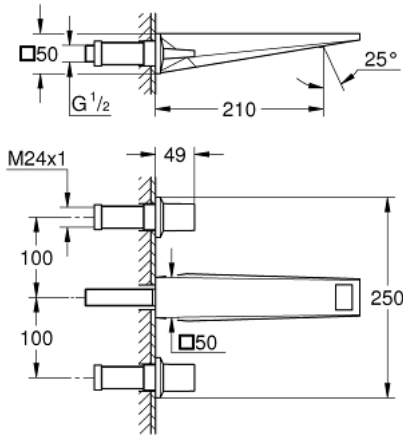

## مقاس L ALLURE BRILLIANT 20 629 ALO حوض بثلاث فتحات بقياس 1/2 بوصة

وصف المنتج:

• مثبت على الجدار

• من دون الجسم المخفي

• for use with rough-in set 29 025 002

• 90 - درجة

• صمامات مياه ساخنة/ باردة بأجزاء علوية من السيراميك 1/2 بوصة

• طلاء GROHE LongLife

• تقنية GROHE EcoJoy لمياه أقل وتدفق ممتاز

• maximum flow rate (at 3 bar): 5 l/min

• صنوبر بمرغى مياه مدمج

• المسافة الوسطى 200 مم

• بروز 210 مم

ALLURE BRILLIANT 20 629 AL0 خلاط حوض بثلاث فتحات بقياس 1/2 بوصة  
مقاس L

قطع الغيار:

1: مقبض مزدوج (48326AL0 رقم الطلب).

2: تطويلة للمحور (45988000 رقم الطلب).

3: سباق (46794AL0 رقم الطلب).