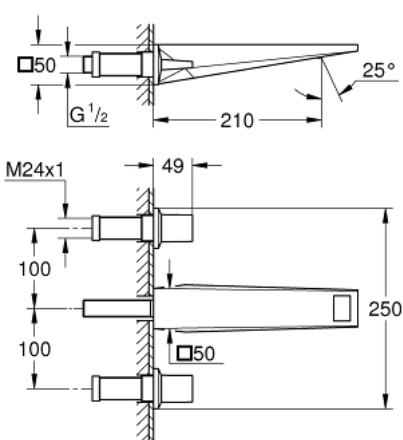

20 629 AL0 ALLURE BRILLIANT MÉLANGEUR 3 TROUS 1/2" LAVABO TAILLE L

DESCRIPTION DU PRODUIT

- montage mural
- livré sans le corps encastré
- à associer avec 29 025 002
- têtes céramique 1/2" - 90°
- finition GROHE LongLife
- GROHE EcoJoy économie d'eau
- maximum flow rate (at 3 bar): 5 l/min
- bec avec mousseur intégré
- entraxe 200 mm
- saillie 210 mm

20 629 AL0 **ALLURE BRILLIANT MÉLANGEUR 3 TROUS 1/2" LAVABO**
TAILLE L

PIÈCES DE RECHANGE

- 1: Allure Brilliant paire croisill. bl/rou (Numéro de commande 48326AL0)
- 2: Allonge de tige (Numéro de commande 45988000)
- 3: conduite d'eau (Numéro de commande 46794AL0)