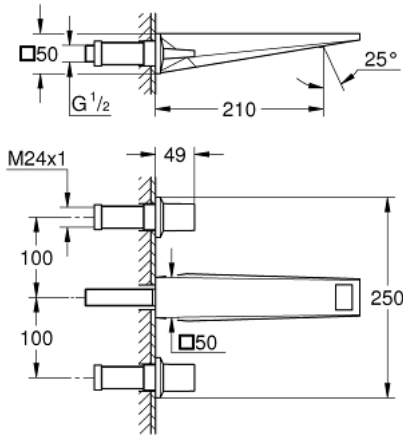

مقاس L ALLURE BRILLIANT 20 629 DC0 حوض بثلاث فتحات بقياس 1/2 بوصة

وصف المنتج:

• مثبت على الجدار

• من دون الجسم المخفي

• for use with rough-in set 29 025 002

• 90 - درجة

• صمامات مياه ساخنة/ باردة بأجزاء علوية من السيراميك 1/2 بوصة

• طلاء GROHE LongLife

• تقنية GROHE EcoJoy لمياه أقل وتدفق ممتاز

• maximum flow rate (at 3 bar): 5 l/min

• صنوبر بمرغي مياه مدمج

• المسافة الوسطى 200 مم

• بروز 210 مم

مقاس L
ALLURE BRILLIANT 20 629 DC0 خلاط حوض بثلاث فتحات بقياس 1/2 بوصة

قطع الغيار:

1: مقبض مزدوج (48326DC0 رقم الطلب:-)

2: تطويلة للمحور (45988000 رقم الطلب:-)

3: سباق (46794DC0 رقم الطلب:-)