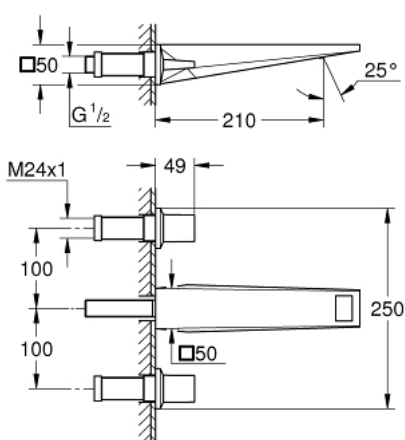

20 629 DC0 ALLURE BRILLIANT MÉLANGEUR 3 TROUS 1/2" LAVABO TAILLE L

DESCRIPTION DU PRODUIT

- montage mural
- livré sans le corps encastré
- à associer avec 29 025 002
- têtes céramique 1/2" - 90°
- finition GROHE LongLife
- GROHE EcoJoy économie d'eau
- maximum flow rate (at 3 bar): 5 l/min
- bec avec mousseur intégré
- entraxe 200 mm
- saillie 210 mm

20 629 DC0 **ALLURE BRILLIANT MÉLANGEUR 3 TROUS 1/2" LAVABO**
TAILLE L

PIÈCES DE RECHANGE

- 1: Allure Brilliant paire croisill. bl/rou (Numéro de commande 48326DC0)
- 2: Allonge de tige (Numéro de commande 45988000)
- 3: conduite d'eau (Numéro de commande 46794DC0)