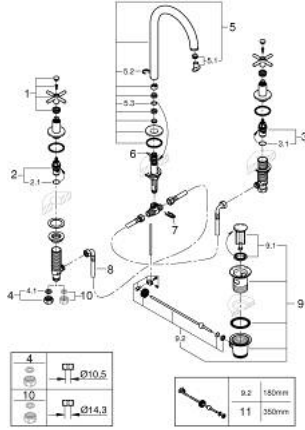

ATRIO 20 643 000 خلاط حوض بثلاث فتحات بقياس 1/2 بوصة مقاس L

وصف المنتج:

• الأجزاء الرأسية السيراميك 1/2 بوصة، 90 درجة

• طلاء كروم GROHE LongLife

• تقنية GROHE EcoJoy لمياه أقل وتدفق ممتاز

• maximum flow rate (at 3 bar): 5 l/min

• الصنبور الأنبوبي الدوار مع مرغي المياه ومحدد التوقف

• منطقة دوار قابلة للتعديل 360° / 150° / 0°

• مجموعة تصريف المياه بقياس 1 1/4 بوصة

الجانبية

• خراطيم اتصال مرنة مقاومة للضغط بين الصنبور والصمامات

• مع مقابض عرضية

(بارد،) طقم واحد من دون علامات.

• مدرج طقمان مختلفان من الأغطية. طقم واحد بعلامة "H" (ساخن) و"O" (بارد).

ATRIO 20 643 000 خلاط حوض بثلاث فتحات بقياس 1/2 بوصة مقاس L

قطع الغيار:

- 1: مقابض متعارضة (14215000 رقم الطلب.)
- 2: جزء علوي سيراميك 1/2 بوصة (45882000 رقم الطلب.)
- 2.1: حلقة دائرية بقطر 18.2 x قطر (03924000 رقم الطلب.) 1.7
- 3: جزء علوي سيراميك 1/2 بوصة (45883000 رقم الطلب.)
- 3.1: حلقة دائرية بقطر 18.2 x قطر (03924000 رقم الطلب.) 1.7
- 4: صامولة إقتران 1/2 بوصة (1290100M رقم الطلب.)
- 4.1: عازل ليفي بقطر 18.5 x قطر (0138900M رقم الطلب.) 12 x 2
- 5: خلاط (1012980000 رقم الطلب.)
- 5.1: وحدة استقامة تدفق (48408000 رقم الطلب.) Laminar
- 5.2: حلقة الأمان (4826600M رقم الطلب.)
- 5.3: وردة عزل (0128500M رقم الطلب.)
- 6: شداد (65196000 رقم الطلب.)
- 7: مشبك تثبيت (6554100M رقم الطلب.)
- 8: خرطوم وصلة مرنة (45704000 رقم الطلب.)
- 9: مجموعة تصريف بقياس 1 1/4 بوصة (28910000 رقم الطلب.)
- 9.1: فيشه (07182000 رقم الطلب.)
- 9.2: عامود غير متمركز (07052000 رقم الطلب.)
- 10: صامولة إقتران 1/2 بوصة x 14.5 ملم * (1290200M رقم الطلب.)
- 11: عامود غير متمركز * (07341000 رقم الطلب.)