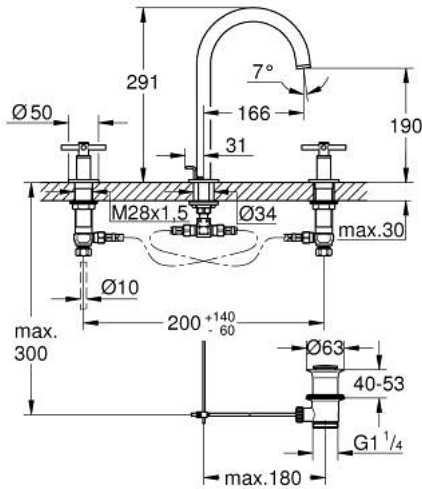

ATRIO 20 643 000 خلاط حوض بثلاث فتحات بقياس 1/2 بوصة مقاس L

وصف المنتج:

• الأجزاء الرأسية السيراميك 1/2 بوصة، 90 درجة

• طلاء كروم GROHE LongLife

• تقنية GROHE EcoJoy لمياه أقل وتدفق ممتاز

• maximum flow rate (at 3 bar): 5 l/min

• الصنبور الأنبوبي الدوار مع مرغي المياه ومحدد التوقف

• منطقة دوار قابلة للتعديل 360° / 150° / 0°

• مجموعة تصريف المياه بقياس 1 1/4 بوصة

الجانبية

• خراطيم اتصال مرنة مقاومة للضغط بين الصنبور والصمامات

• مع مقابض عرضية

(بارد،) طقم واحد من دون علامات.

• مدرج طقمان مختلفان من الأغطية. طقم واحد بعلامة "H" (ساخن) و"O" (بارد).

ATRIO 20 643 000 خلاط حوض بثلاث فتحات بقياس 1/2 بوصة مقاس L

قطع الغيار:

- 1: مقابض متعارضة (14215000 رقم الطلب.)
- 2: جزء علوي سيراميك 1/2 بوصة (45882000 رقم الطلب.)
- 2.1: حلقة دائرية بقطر 18.2 x قطر (03924000 رقم الطلب.) 1.7
- 3: جزء علوي سيراميك 1/2 بوصة (45883000 رقم الطلب.)
- 3.1: حلقة دائرية بقطر 18.2 x قطر (03924000 رقم الطلب.) 1.7
- 4: صامولة إقتران 1/2 بوصة (1290100M رقم الطلب.)
- 4.1: عازل ليفي بقطر 18.5 x قطر (0138900M رقم الطلب.) 12 x 2
- 5: خلاط (1012980000 رقم الطلب.)
- 5.1: وحدة استقامة تدفق (48408000 رقم الطلب.) Laminar
- 5.2: حلقة الأمان (4826600M رقم الطلب.)
- 5.3: وردة عزل (0128500M رقم الطلب.)
- 6: شداد (65196000 رقم الطلب.)
- 7: مشبك تثبيت (6554100M رقم الطلب.)
- 8: خرطوم وصلة مرنة (45704000 رقم الطلب.)
- 9: مجموعة تصريف بقياس 1 1/4 بوصة (28910000 رقم الطلب.)
- 9.1: فيشه (07182000 رقم الطلب.)
- 9.2: عامود غير متمركز (07052000 رقم الطلب.)
- 10: صامولة إقتران 1/2 بوصة x 14.5 ملم * (1290200M رقم الطلب.)
- 11: عامود غير متمركز * (07341000 رقم الطلب.)