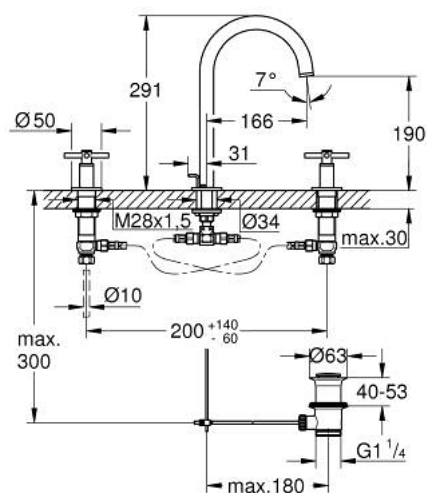

## 20 643 000 ATRIO MÉLANGEUR 3 TROUS 1/2" LAVABO TAILLE L

### DESCRIPTION DU PRODUIT

- têtes céramique 1/2", 90°
- GROHE LongLife finition durable
- GROHE EcoJoy économie d'eau
- maximum flow rate (at 3 bar): 5 l/min
- bec mobile avec butée et mousseur
- zone de pivotement réglable 0° / 150° / 360°
- tirette et garniture de vidage 1 1/4"
- flexibles de raccordement souples, du bec aux robinets latéraux
- avec croisillons
- deux différents sets de finitions sont inclus : un set avec les marquages "H" pour eau chaude et "C" pour eau froide et un set sans aucun marquage

### PIÈCES DE RECHANGE

- 1: Poignées croisillons Y (Numéro de commande 14215000)
  - 2: Tête à disques en céramique 1/2" (Numéro de commande 45882000)
  - 2.1: Joint torique 18,2 x 1,7 (Numéro de commande 0392400M)
  - 3: Tête à disques en céramique 1/2" (Numéro de commande 45883000)
  - 3.1: Joint torique 18,2 x 1,7 (Numéro de commande 0392400M)
  - 4: Bague filetée 1/2" (Numéro de commande 1290100M)
  - 4.1: Joint fibre 15x21 (Numéro de commande 0138900M)
  - 5: Bec (Numéro de commande 1012980000)
  - 5.1: Brise-jet laminaire (Numéro de commande 48408000)
  - 5.2: Clip de s-reté (Numéro de commande 4826600M)
  - 5.3: Joint torique 13,5 x 2,75 (Numéro de commande 0128500M)
  - 6: Coulisserie filetée (Numéro de commande 65196000)
  - 7: Agraffe (Numéro de commande 6554100M)
  - 8: Flexible de raccordement (Numéro de commande 45704000)
  - 9: Garniture de vidage 1 1/4" (Numéro de commande 28910000)
  - 9.1: Clapet de vidage (Numéro de commande 07182000)
  - 9.2: Tige et rotule de vidage (Numéro de commande 07052000)
  - 10: Écrou 1/2" x 14,5 mm (Numéro de commande 1290200M)\*
  - 11: Tige et rotule de vidage (Numéro de commande 07341000)\*
- \* Accessoires en option