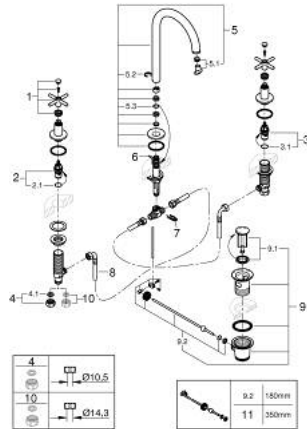

## 20 643 000 ATRIO MÉLANGEUR 3 TROUS 1/2" LAVABO TAILLE L

### DESCRIPTION DU PRODUIT

- têtes céramique 1/2", 90°
- GROHE LongLife finition durable
- GROHE EcoJoy économie d'eau
- maximum flow rate (at 3 bar): 5 l/min
- bec mobile avec butée et mousseur
- zone de pivotement réglable 0° / 150° / 360°
- tirette et garniture de vidage 1 1/4"
- flexibles de raccordement souples, du bec aux robinets latéraux
- avec croisillons
- deux différents sets de finitions sont inclus : un set avec les marquages "H" pour eau chaude et "C" pour eau froide et un set sans aucun marquage

### PIÈCES DE RECHANGE

- 1: Poignées croisillons Y (Numéro de commande 14215000)
  - 2: Tête à disques en céramique 1/2" (Numéro de commande 45882000)
  - 2.1: Joint torique 18,2 x 1,7 (Numéro de commande 0392400M)
  - 3: Tête à disques en céramique 1/2" (Numéro de commande 45883000)
  - 3.1: Joint torique 18,2 x 1,7 (Numéro de commande 0392400M)
  - 4: Bague filetée 1/2" (Numéro de commande 1290100M)
  - 4.1: Joint fibre 15x21 (Numéro de commande 0138900M)
  - 5: Bec (Numéro de commande 1012980000)
  - 5.1: Brise-jet laminaire (Numéro de commande 48408000)
  - 5.2: Clip de s-reté (Numéro de commande 4826600M)
  - 5.3: Joint torique 13,5 x 2,75 (Numéro de commande 0128500M)
  - 6: Coulisserie filetée (Numéro de commande 65196000)
  - 7: Agraffe (Numéro de commande 6554100M)
  - 8: Flexible de raccordement (Numéro de commande 45704000)
  - 9: Garniture de vidage 1 1/4" (Numéro de commande 28910000)
  - 9.1: Clapet de vidage (Numéro de commande 07182000)
  - 9.2: Tige et rotule de vidage (Numéro de commande 07052000)
  - 10: Écrou 1/2" x 14,5 mm (Numéro de commande 1290200M)\*
  - 11: Tige et rotule de vidage (Numéro de commande 07341000)\*
- \* Accessoires en option