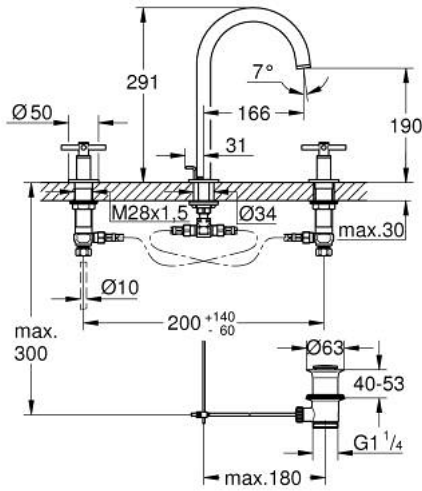

## ATRIO 20 643 AL0 مقاس L

وصف المنتج:

• الأجزاء الرأسية السيراميك 1/2 بوصة، 90 درجة

• طلاء GROHE LongLife

• تقنية GROHE EcoJoy لمياه أقل وتدفق ممتاز

• maximum flow rate (at 3 bar): 5 l/min

• الصنبور الأنبوبي الدوار مع مرغي المياه ومحدد التوقف

• منطقة دوار قابلة للتعديل 360° / 150° / 0°

• مجموعة تصريف المياه بقياس 1 1/4 بوصة

الجانبية

• خراطيم اتصال مرنة مقاومة للضغط بين الصنبور والصمامات

• مع مقابض عرضية

(بارد،) طقم واحد من دون علامات.

• مدرج طقمان مختلفان من الأغطية. طقم واحد بعلامة "H" (ساخن) و"O" (بارد).

## مقاس L ATRIO 20 643 ALO حوض بثلاث فتحات بقياس 1/2 بوصة

قطع الغيار:

- 1: مقابض متعارضة (14215ALO رقم الطلب:-)
- 2: جزء علوي سيراميك 1/2 بوصة (45882000 رقم الطلب:-)
- 2.1: حلقة دائرية بقطر 18.2 x قطر (0392400M رقم الطلب:-) 1.7
- 3: جزء علوي سيراميك 1/2 بوصة (45883000 رقم الطلب:-)
- 3.1: حلقة دائرية بقطر 18.2 x قطر (0392400M رقم الطلب:-) 1.7
- 4: صامولة إقتران 1/2 بوصة (1290100M رقم الطلب:-)
- 4.1: عازل ليفي بقطر 18.5 x قطر (0138900M رقم الطلب:-) 12 x 2
- 5: خلاط (101298AL00 رقم الطلب:-)
- 5.1: وحدة استقامة تدفق (48408000 رقم الطلب:-) Laminar
- 5.2: حلقة الأمان (4826600M رقم الطلب:-)
- 5.3: وردة عزل (0128500M رقم الطلب:-)
- 6: شداد (65196AL00 رقم الطلب:-)
- 7: مشبك تثبيت (6554100M رقم الطلب:-)
- 8: خرطوم وصلة مرنة (45704000 رقم الطلب:-)
- 9: مجموعة تصريف بقياس 1 1/4 بوصة (28910AL00 رقم الطلب:-)
- 9.1: فيشه (07182AL00 رقم الطلب:-)
- 9.2: عامود غير متمركز (07052000 رقم الطلب:-)
- 10: صامولة إقتران 1/2 بوصة x 14.5 ملم \* (1290200M رقم الطلب:-)
- 11: عامود غير متمركز \* (07341000 رقم الطلب:-)