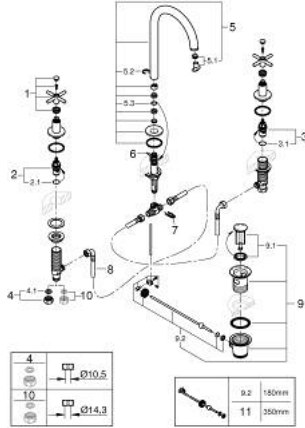

## ATRIO 20 643 AL0 مقاس L

وصف المنتج:

• الأجزاء الرأسية السيراميك 1/2 بوصة، 90 درجة

• طلاء GROHE LongLife

• تقنية GROHE EcoJoy لمياه أقل وتدفق ممتاز

• maximum flow rate (at 3 bar): 5 l/min

• الصنبور الأنبوبي الدوار مع مرغي المياه ومحدد التوقف

• منطقة دوار قابلة للتعديل 360° / 150° / 0°

• مجموعة تصريف المياه بقياس 1 1/4 بوصة

الجانبية

• خراطيم اتصال مرنة مقاومة للضغط بين الصنبور والصمامات

• مع مقابض عرضية

(بارد،) طقم واحد من دون علامات.

• مدرج طقمان مختلفان من الأغطية. طقم واحد بعلامة "H" (ساخن) و"O" (بارد).

## مقاس L ATRIO 20 643 ALO حوض بثلاث فتحات بقياس 1/2 بوصة

قطع الغيار:

- 1: مقابض متعارضة (14215ALO رقم الطلب:-)
- 2: جزء علوي سيراميك 1/2 بوصة (45882000 رقم الطلب:-)
- 2.1: حلقة دائرية بقطر 18.2 x قطر (0392400M رقم الطلب:-) 1.7
- 3: جزء علوي سيراميك 1/2 بوصة (45883000 رقم الطلب:-)
- 3.1: حلقة دائرية بقطر 18.2 x قطر (0392400M رقم الطلب:-) 1.7
- 4: صامولة إقتران 1/2 بوصة (1290100M رقم الطلب:-)
- 4.1: عازل ليفي بقطر 18.5 x قطر (0138900M رقم الطلب:-) 12 x 2
- 5: خلاط (101298AL00 رقم الطلب:-)
- 5.1: وحدة استقامة تدفق (48408000 رقم الطلب:-) Laminar
- 5.2: حلقة الأمان (4826600M رقم الطلب:-)
- 5.3: وردة عزل (0128500M رقم الطلب:-)
- 6: شداد (65196AL00 رقم الطلب:-)
- 7: مشبك تثبيت (6554100M رقم الطلب:-)
- 8: خرطوم وصلة مرنة (45704000 رقم الطلب:-)
- 9: مجموعة تصريف بقياس 1 1/4 بوصة (28910AL00 رقم الطلب:-)
- 9.1: فيشه (07182AL00 رقم الطلب:-)
- 9.2: عامود غير متمركز (07052000 رقم الطلب:-)
- 10: صامولة إقتران 1/2 بوصة x 14.5 ملم \* (1290200M رقم الطلب:-)
- 11: عامود غير متمركز \* (07341000 رقم الطلب:-)