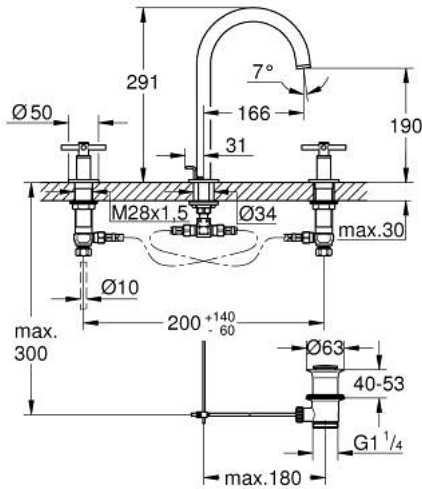

## مقاس L ATRIO 20 643 DA0 حوض بثلاث فتحات بقياس 1/2 بوصة

وصف المنتج:

• الأجزاء الرأسية السيراميك 1/2 بوصة، 90 درجة

• طلاء GROHE LongLife

• تقنية GROHE EcoJoy لمياه أقل وتدفق ممتاز

• maximum flow rate (at 3 bar): 5 l/min

• الصنبور الأنبوبي الدوار مع مرغي المياه ومحدد التوقف

• منطقة دوار قابلة للتعديل 360° / 150° / 0°

• مجموعة تصريف المياه بقياس 1 1/4 بوصة

الجانبية

• خراطيم اتصال مرنة مقاومة للضغط بين الصنبور والصمامات

• مع مقابض عرضية

## ATRIO 20 643 DA0 مقاس L

قطع الغيار:

- 1: مقابض متعارضة (14215DA0 رقم الطلب:-)
- 2: جزء علوي سيراميك 1/2 بوصة (45882000 رقم الطلب:-)
- 2.1: حلقة دائرية بقطر 18.2 x قطر (0392400M رقم الطلب:-) 1.7
- 3: جزء علوي سيراميك 1/2 بوصة (45883000 رقم الطلب:-)
- 3.1: حلقة دائرية بقطر 18.2 x قطر (0392400M رقم الطلب:-) 1.7
- 4: صامولة إقتران 1/2 بوصة (1290100M رقم الطلب:-)
- 4.1: عازل ليفي بقطر 18.5 x قطر (0138900M رقم الطلب:-) 12 x 2
- 5: خلاط (101298DA00 رقم الطلب:-)
- 5.1: وحدة استقامة تدفق (48408000 رقم الطلب:-) Laminar
- 5.2: حلقة الأمان (4826600M رقم الطلب:-)
- 5.3: وردة عزل (0128500M رقم الطلب:-)
- 6: شداد (65196DA0 رقم الطلب:-)
- 7: مشبك تثبيت (6554100M رقم الطلب:-)
- 8: خرطوم وصلة مرنة (45704000 رقم الطلب:-)
- 9: مجموعة تصريف بقياس 1 1/4 بوصة (28910DA0 رقم الطلب:-)
- 9.1: فيشه (07182DA0 رقم الطلب:-)
- 9.2: عامود غير متمركز (07052000 رقم الطلب:-)
- 10: صامولة إقتران 1/2 بوصة 14.5 x ملم\* (1290200M رقم الطلب:-)
- 11: عامود غير متمركز\* (07341000 رقم الطلب:-)