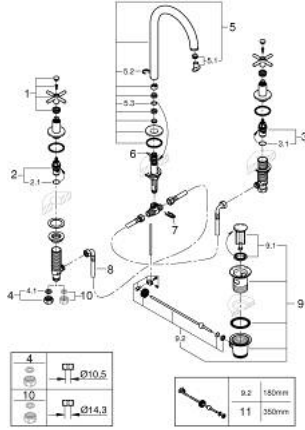

## مقاس L ATRIO 20 643 DA0 حوض بثلاث فتحات بقياس 1/2 بوصة

وصف المنتج:

• الأجزاء الرأسية السيراميك 1/2 بوصة، 90 درجة

• طلاء GROHE LongLife

• تقنية GROHE EcoJoy لمياه أقل وتدفق ممتاز

• maximum flow rate (at 3 bar): 5 l/min

• الصنبور الأنبوبي الدوار مع مرغي المياه ومحدد التوقف

• منطقة دوار قابلة للتعديل 360° / 150° / 0°

• مجموعة تصريف المياه بقياس 1 1/4 بوصة

الجانبية

• خراطيم اتصال مرنة مقاومة للضغط بين الصنبور والصمامات

• مع مقابض عرضية

## ATRIO 20 643 DA0 مقاس L

قطع الغيار:

- 1: مقابض متعارضة (14215DA0 رقم الطلب:-)
- 2: جزء علوي سيراميك 1/2 بوصة (45882000 رقم الطلب:-)
- 2.1: حلقة دائرية بقطر 18.2 x قطر (0392400M رقم الطلب:-) 1.7
- 3: جزء علوي سيراميك 1/2 بوصة (45883000 رقم الطلب:-)
- 3.1: حلقة دائرية بقطر 18.2 x قطر (0392400M رقم الطلب:-) 1.7
- 4: صامولة إقتران 1/2 بوصة (1290100M رقم الطلب:-)
- 4.1: عازل ليفي بقطر 18.5 x قطر (0138900M رقم الطلب:-) 12 x 2
- 5: خلاط (101298DA00 رقم الطلب:-)
- 5.1: وحدة استقامة تدفق (48408000 رقم الطلب:-) Laminar
- 5.2: حلقة الأمان (4826600M رقم الطلب:-)
- 5.3: وردة عزل (0128500M رقم الطلب:-)
- 6: شداد (65196DA0 رقم الطلب:-)
- 7: مشبك تثبيت (6554100M رقم الطلب:-)
- 8: خرطوم وصلة مرنة (45704000 رقم الطلب:-)
- 9: مجموعة تصريف بقياس 1 1/4 بوصة (28910DA0 رقم الطلب:-)
- 9.1: فيشه (07182DA0 رقم الطلب:-)
- 9.2: عامود غير متمركز (07052000 رقم الطلب:-)
- 10: صامولة إقتران 1/2 بوصة 14.5 x ملم\* (1290200M رقم الطلب:-)
- 11: عامود غير متمركز\* (07341000 رقم الطلب:-)