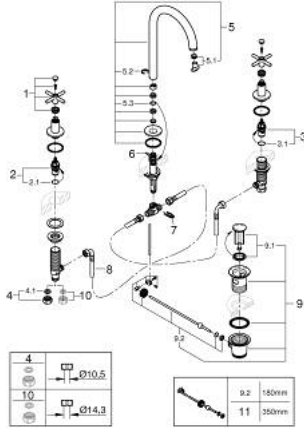

ATRIO 20 643 DC0 مقاس L

وصف المنتج:

• الأجزاء الرأسية السيراميك 1/2 بوصة، 90 درجة

• طلاء GROHE LongLife

• تقنية GROHE EcoJoy لمياه أقل وتدفق ممتاز

• maximum flow rate (at 3 bar): 5 l/min

• الصنبور الأنبوبي الدوار مع مرغي المياه ومحدد التوقف

• منطقة دوار قابلة للتعديل 360° / 150° / 0°

• مجموعة تصريف المياه بقياس 1 1/4 بوصة

الجانبية

• خراطيم اتصال مرنة مقاومة للضغط بين الصنبور والصمامات

• مع مقابض عرضية

(بارد)، طقم واحد من دون علامات.

• مدرج طقمان مختلفان من الأغطية. طقم واحد بعلامة "H" (ساخن) و"O" (بارد).

ATRIO 20 643 DC0 خلاط حوض بثلاث فتحات بقياس 1/2 بوصة مقاس L

قطع الغيار:

- 1: مقابض متعارضة (14215DC0 رقم الطلب:-)
- 2: جزء علوي سيراميك 1/2 بوصة (45882000 رقم الطلب:-)
- 2.1: حلقة دائرية بقطر 18.2 x قطر (0392400M رقم الطلب:-) 1.7
- 3: جزء علوي سيراميك 1/2 بوصة (45883000 رقم الطلب:-)
- 3.1: حلقة دائرية بقطر 18.2 x قطر (0392400M رقم الطلب:-) 1.7
- 4: صامولة إقتران 1/2 بوصة (1290100M رقم الطلب:-)
- 4.1: عازل ليفي بقطر 18.5 x قطر (0138900M رقم الطلب:-) 12 x 2
- 5: خلاط (101298DC00 رقم الطلب:-)
- 5.1: وحدة استقامة تدفق (48408000 رقم الطلب:-) Laminar
- 5.2: حلقة الأمان (4826600M رقم الطلب:-)
- 5.3: وردة عزل (0128500M رقم الطلب:-)
- 6: شداد (65196DC0 رقم الطلب:-)
- 7: مشبك تثبيت (6554100M رقم الطلب:-)
- 8: خرطوم وصلة مرنة (45704000 رقم الطلب:-)
- 9: مجموعة تصريف بقياس 1 1/4 بوصة (28910DC0 رقم الطلب:-)
- 9.1: فيشه (07182DC0 رقم الطلب:-)
- 9.2: عامود غير متمركز (07052000 رقم الطلب:-)
- 10: صامولة إقتران 1/2 بوصة 14.5 x ملم* (1290200M رقم الطلب:-)
- 11: عامود غير متمركز* (07341000 رقم الطلب:-)