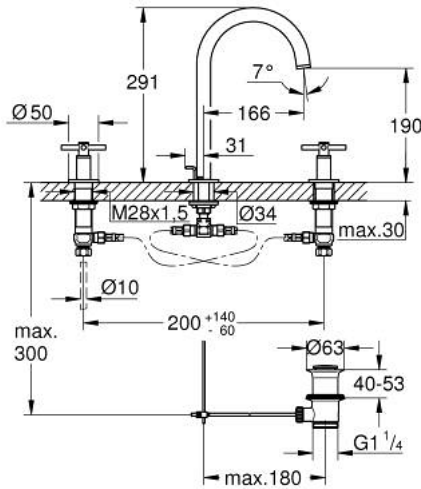

ATRIO 20 643 DC0 مقاس L

وصف المنتج:

• الأجزاء الرأسية السيراميك 1/2 بوصة، 90 درجة

• طلاء GROHE LongLife

• تقنية GROHE EcoJoy لمياه أقل وتدفق ممتاز

• maximum flow rate (at 3 bar): 5 l/min

• الصنبور الأنبوبي الدوار مع مرغي المياه ومحدد التوقف

• منطقة دوار قابلة للتعديل 360° / 150° / 0°

• مجموعة تصريف المياه بقياس 1 1/4 بوصة

الجانبية

• خراطيم اتصال مرنة مقاومة للضغط بين الصنبور والصمامات

• مع مقابض عرضية

(بارد)، طقم واحد من دون علامات.

• مدرج طقمان مختلفان من الأغطية. طقم واحد بعلامة "H" (ساخن) و"O" (بارد).

ATRIO 20 643 DC0 خلاط حوض بثلاث فتحات بقياس 1/2 بوصة مقاس L

قطع الغيار:

- 1: مقابض متعارضة (14215DC0 رقم الطلب:-)
- 2: جزء علوي سيراميك 1/2 بوصة (45882000 رقم الطلب:-)
- 2.1: حلقة دائرية بقطر 18.2 x قطر (0392400M رقم الطلب:-) 1.7
- 3: جزء علوي سيراميك 1/2 بوصة (45883000 رقم الطلب:-)
- 3.1: حلقة دائرية بقطر 18.2 x قطر (0392400M رقم الطلب:-) 1.7
- 4: صامولة إقتران 1/2 بوصة (1290100M رقم الطلب:-)
- 4.1: عازل ليفي بقطر 18.5 x قطر (0138900M رقم الطلب:-) 12 x 2
- 5: خلاط (101298DC00 رقم الطلب:-)
- 5.1: وحدة استقامة تدفق (48408000 رقم الطلب:-) Laminar
- 5.2: حلقة الأمان (4826600M رقم الطلب:-)
- 5.3: وردة عزل (0128500M رقم الطلب:-)
- 6: شداد (65196DC0 رقم الطلب:-)
- 7: مشبك تثبيت (6554100M رقم الطلب:-)
- 8: خرطوم وصلة مرنة (45704000 رقم الطلب:-)
- 9: مجموعة تصريف بقياس 1 1/4 بوصة (28910DC0 رقم الطلب:-)
- 9.1: فيشه (07182DC0 رقم الطلب:-)
- 9.2: عامود غير متمركز (07052000 رقم الطلب:-)
- 10: صامولة إقتران 1/2 بوصة 14.5 x ملم* (1290200M رقم الطلب:-)
- 11: عامود غير متمركز* (07341000 رقم الطلب:-)