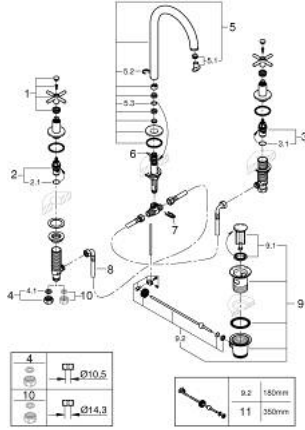

مقاس L ATRIO 20 643 DL0 حوض بثلاث فتحات بقياس 1/2 بوصة

وصف المنتج:

• الأجزاء الرأسية السيراميك 1/2 بوصة، 90 درجة

• طلاء GROHE LongLife

• تقنية GROHE EcoJoy لمياه أقل وتدفق ممتاز

• maximum flow rate (at 3 bar): 5 l/min

• الصنبور الأنبوبي الدوار مع مرغي المياه ومحدد التوقف

• منطقة دوار قابلة للتعديل 360° / 150° / 0°

• مجموعة تصريف المياه بقياس 1 1/4 بوصة

الجانبية

• خراطيم اتصال مرنة مقاومة للضغط بين الصنبور والصمامات

• مع مقابض عرضية

(بارد،) طقم واحد من دون علامات.

• مدرج طقمان مختلفان من الأغطية. طقم واحد بعلامة "H" (ساخن) و"O" (بارد).

ATRIO 20 643 DL0 مقاس L

قطع الغيار:

- 1: مقابض متعارضة (14215DL0 رقم الطلب:-)
- 2: جزء علوي سيراميك 1/2 بوصة (45882000 رقم الطلب:-)
- 2.1: حلقة دائرية بقطر 18.2 x قطر (0392400M رقم الطلب:-) 1.7
- 3: جزء علوي سيراميك 1/2 بوصة (45883000 رقم الطلب:-)
- 3.1: حلقة دائرية بقطر 18.2 x قطر (0392400M رقم الطلب:-) 1.7
- 4: صامولة إقتران 1/2 بوصة (1290100M رقم الطلب:-)
- 4.1: عازل ليفي بقطر 18.5 x قطر (0138900M رقم الطلب:-) 12 x 2
- 5: خلاط (101298DL00 رقم الطلب:-)
- 5.1: وحدة استقامة تدفق (48408000 رقم الطلب:-) Laminar
- 5.2: حلقة الأمان (4826600M رقم الطلب:-)
- 5.3: وردة عزل (0128500M رقم الطلب:-)
- 6: شداد (65196DL0 رقم الطلب:-)
- 7: مشبك تثبيت (6554100M رقم الطلب:-)
- 8: خرطوم وصلة مرنة (45704000 رقم الطلب:-)
- 9: مجموعة تصريف بقياس 1 1/4 بوصة (28910DL0 رقم الطلب:-)
- 9.1: فيشه (07182DL0 رقم الطلب:-)
- 9.2: عامود غير متمركز (07052000 رقم الطلب:-)
- 10: صامولة إقتران 1/2 بوصة x 14.5 ملم * (1290200M رقم الطلب:-)
- 11: عامود غير متمركز * (07341000 رقم الطلب:-)