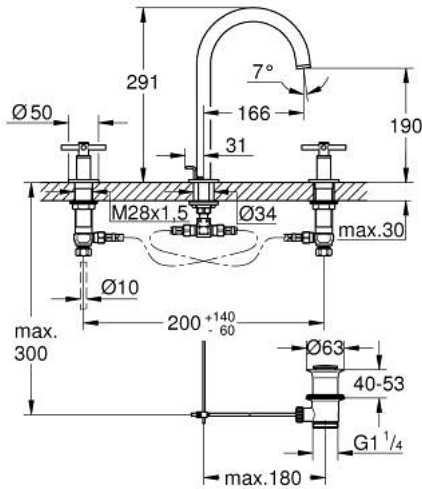

مقاس L ATRIO 20 643 DL0 حوض بثلاث فتحات بقياس 1/2 بوصة

وصف المنتج:

• الأجزاء الرأسية السيراميك 1/2 بوصة، 90 درجة

• طلاء GROHE LongLife

• تقنية GROHE EcoJoy لمياه أقل وتدفق ممتاز

• maximum flow rate (at 3 bar): 5 l/min

• الصنبور الأنبوبي الدوار مع مرغي المياه ومحدد التوقف

• منطقة دوار قابلة للتعديل 360° / 150° / 0°

• مجموعة تصريف المياه بقياس 1 1/4 بوصة

الجانبية

• خراطيم اتصال مرنة مقاومة للضغط بين الصنبور والصمامات

• مع مقابض عرضية

(بارد،) طقم واحد من دون علامات.

• مدرج طقمان مختلفان من الأغطية. طقم واحد بعلامة "H" (ساخن) و"O" (بارد).

ATRIO 20 643 DL0 مقاس L

قطع الغيار:

- 1: مقابض متعارضة (14215DL0 رقم الطلب:-)
- 2: جزء علوي سيراميك 1/2 بوصة (45882000 رقم الطلب:-)
- 2.1: حلقة دائرية بقطر 18.2 x قطر (0392400M رقم الطلب:-) 1.7
- 3: جزء علوي سيراميك 1/2 بوصة (45883000 رقم الطلب:-)
- 3.1: حلقة دائرية بقطر 18.2 x قطر (0392400M رقم الطلب:-) 1.7
- 4: صامولة إقتران 1/2 بوصة (1290100M رقم الطلب:-)
- 4.1: عازل ليفي بقطر 18.5 x قطر (0138900M رقم الطلب:-) 12 x 2
- 5: خلاط (101298DL00 رقم الطلب:-)
- 5.1: وحدة استقامة تدفق (48408000 رقم الطلب:-) Laminar
- 5.2: حلقة الأمان (4826600M رقم الطلب:-)
- 5.3: وردة عزل (0128500M رقم الطلب:-)
- 6: شداد (65196DL0 رقم الطلب:-)
- 7: مشبك تثبيت (6554100M رقم الطلب:-)
- 8: خرطوم وصلة مرنة (45704000 رقم الطلب:-)
- 9: مجموعة تصريف بقياس 1 1/4 بوصة (28910DL0 رقم الطلب:-)
- 9.1: فيشه (07182DL0 رقم الطلب:-)
- 9.2: عامود غير متمركز (07052000 رقم الطلب:-)
- 10: صامولة إقتران 1/2 بوصة x 14.5 ملم * (1290200M رقم الطلب:-)
- 11: عامود غير متمركز * (07341000 رقم الطلب:-)